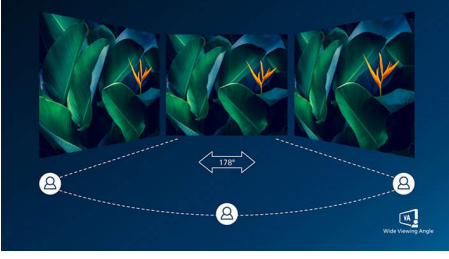

PHILIPS

LCD monitör

V Line 24 (60,5 cm / 23,8 inç diag.), 1920 x 1080 (Full HD)

242V8LA/00

Özellikler

VA ekran

Philips VA LED ekranda kullanılan çok alanlı dikey hizalama teknolojisi, son derece yüksek statik kontrast oranları sayesinde ekstra parlak ve canlı görüntüler sağlar. Standart ofis uygulamalarının kolaylıkla kullanılabilmesinin yanı sıra özellikle fotoğraf, web'de gezinme, film, oyun ve zorlu grafik uygulamaları için idealdir. Optimize edilmiş piksel yönetim teknolojisi 178/178 derece ekstra geniş izleme açısı sağlayarak net görüntüler verir.