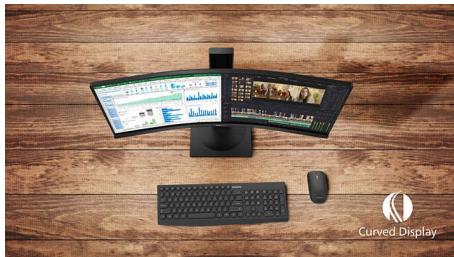

Philips
Изогнутый ЖК-дисплей
Full HD

E Line

32 (диагональ 80 см/31,5")
1920 x 1080 (Full HD)

322E1C

Просто эффект погружения

Изогнутый дисплей E Line 32" имеет стильный корпус и передает изображение с полноценным эффектом погружения. Наслаждайтесь картинкой Full HD и плавными переходами с технологией AMD FreeSync.

Изогнутый дизайн, подсказанный окружающим миром

- Дисплей с изогнутым корпусом для максимальных впечатлений

Великолепное качество изображения

- SmartContrast: для насыщенных оттенков черного
- Дисплей 16:9 Full HD для четкого и детального изображения
- Дисплей VA обеспечивает превосходное качество изображения и широкий угол просмотра
- Игровой режим SmartImage специально для геймеров
- Технология AMD FreeSync™ для сглаженного игрового процесса

PHILIPS

Изогнутый ЖК-дисплей Full HD
E Line 32 (диагональ 80 см/31,5"), 1920 x 1080 (Full HD)

Особенности

Дисплей с изогнутым корпусом

Настольные мониторы с изогнутым корпусом моментально завладевают вашим вниманием. Изогнутый корпус помогает сконцентрироваться, вовлекая пользователя в процесс.

Дисплей VA

Светодиодный дисплей Philips VA оснащен передовой технологией многозонного вертикального совмещения, которая обеспечивает сверхвысокий коэффициент статического контраста, формируя более яркую, живую картинку. Благодаря такому дисплею без труда можно работать в стандартных офисных программах, но особенно он эффективен для просмотра фотографий, веб-страниц и фильмов, для игр, а также для работы с мощными графическими приложениями. Технология оптимизированной обработки пикселей расширяет угол обзора до 178/178 градусов, и в результате вы видите четкое изображение.