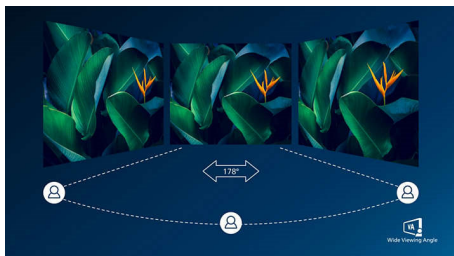

Изогнутый дизайн, подсказанный окружающим миром

- Дисплей с изогнутым корпусом для максимальных впечатлений

Великолепное качество изображения

- SmartContrast: для насыщенных оттенков черного
- Дисплей 16:9 Full HD для четкого и детального изображения
- Дисплей VA обеспечивает превосходное качество изображения и широкий угол просмотра
- Игровой режим SmartImage специально для геймеров
- Технология AMD FreeSync™ для сглаженного игрового процесса

PHILIPS

Изогнутый ЖК-дисплей Full HD
E Line 32 (диагональ 80 см/31,5"), 1920 x 1080 (Full HD)

Особенности

Дисплей с изогнутым корпусом

Настольные мониторы с изогнутым корпусом моментально завладевают вашим вниманием. Изогнутый корпус помогает сконцентрироваться, вовлекая пользователя в процесс.

Дисплей VA

Светодиодный дисплей Philips VA оснащен передовой технологией многозонного вертикального совмещения, которая обеспечивает сверхвысокий коэффициент статического контраста, формируя более яркую, живую картинку. Благодаря такому дисплею без труда можно работать в стандартных офисных программах, но особенно он эффективен для просмотра фотографий, веб-страниц и фильмов, для игр, а также для работы с мощными графическими приложениями. Технология оптимизированной обработки пикселей расширяет угол обзора до 178/178 градусов, и в результате вы видите четкое изображение.