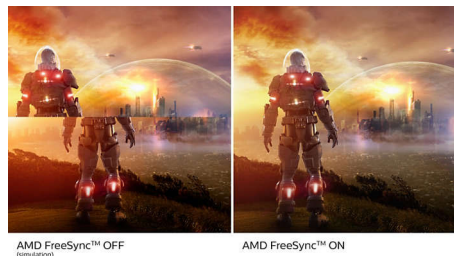

Плавный игровой процесс

Благодаря новому монитору Philips вам больше не нужно выбирать между разрывами изображения и задержкой кадров во время игрового процесса. Технология AMD FreeSync™ обеспечивает плавный вывод изображения без помех практически при любой частоте кадров и быстрый отклик.

322E1C/00