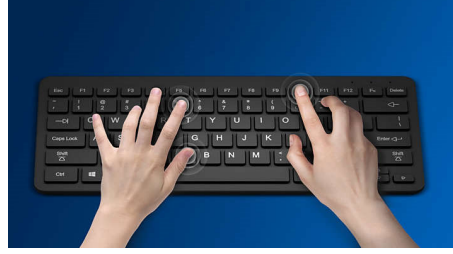

Philips 300 Series
Kablosuz fare

3 düğme
2,4 GHz Kablosuz
Optik Sensör

SPK7344

Kablosuz kullanım ve taşıma rahatlığı

Avucunuza kolayca sığan, çantanızda rahatça taşıyabileceğiniz bu şık ve kullanışlı dizüstü bilgisayar faresi kablosuz bağlantıyla çalışır ve birçok yüzeyde kullanıma olanak tanıyan optik sensöre sahiptir.

Konforlu ve tam kontrol

- Çok yönlü tasarımı sayesinde fareyi dilediğiniz elinizle kullanabilirsiniz
- Konforlu ve ergonomik fare tasarımı muhteşem bir his sunar
- Sorunsuz kontrol için yüksek çözünürlüklü optik izleme

PHILIPS

Kablosuz fare
3 düğme 2,4 GHz Kablosuz, Optik Sensör

Özellikler

SPK7344/00

Sorunsuz optik izleme

Sorunsuz kontrol için yüksek çözünürlüklü optik izleme

Konforlu ve ergonomik tasarım

Konforlu ve ergonomik fare tasarımı muhteşem bir his sunar

Çok yönlü fare tasarımı

Çok yönlü tasarımı sayesinde fareyi dilediğiniz elinizle kullanabilirsiniz

Yüksek sayıda tuş vuruşu ile başa çıkabilecek, dayanıklı tasarım

Tuşlar milyonlarca tuş vuruşu ile başa çıkabilecek kadar dayanıklıdır