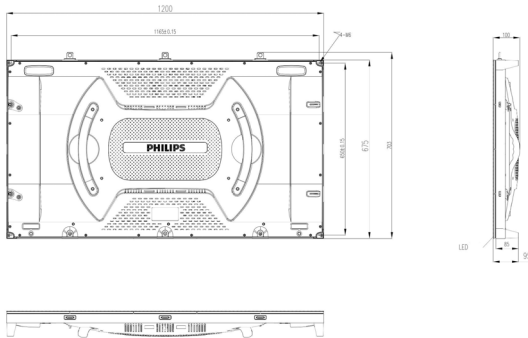

Nyaman

- Penempatan: Lanskap (24/7)
- Sinyal loop through: HDMI daisy chain (hingga FHD)
- Mudah diinstal: Gagang Pengangkat
- Loop through kontrol jaringan: RJ45/RJ25
- Loop Through Daya: Untuk lingkungan 230V: hingga 6 buah, untuk lingkungan 110V: hingga 3

buah

Daya

- Konsumsi (Mode aktif): 128 W {Maks. 380 W}

Dimensi

- Lebar Set: 1200 milimeter
- Berat produk: 27,1 kg
- Tinggi Set: 675 milimeter
- Kedalaman Set: 99 milimeter
- Lebar bezel: 0,0 mm
- Dudukan Sudut: 1165 x 650 mm (4xM6)

Kondisi pengoperasian

- Kisaran suhu (pengoperasian): 0 ~ 40 °C
- Kelembapan relatif: 20 ~ 80 %
- Kisaran suhu (penyimpanan): -20 ~ 60 °C
- Masa pakai LED: >math>\geq 120.000</math> jam

Aksesori

- Aksesori Disertakan: 3x blok penyesuaian horizontal, 3x blok penyesuaian vertikal, Kabel HDMI daisy chain pendek, kabel daya daisy chain pendek, kabel RJ25 daisy chain pendek
- Aksesori opsional: Kabel HDMI daisy chain panjang, Kabel daya daisy chain panjang, Kabel RJ25 daisy chain panjang, Kabel konektor daya, Modul LED cadangan

Lain-lain

- Jaminan: Garansi 3 tahun
- Persetujuan peraturan: CE, UL/cUL, CB, FCC, Kelas A

Tanggal dikeluarkan
2024-03-27

Versi: 1.0.1

EAN: 87 12581 74644 5

© 2024 Koninklijke Philips N.V.
Hak cipta dilindungi undang-undang.

Spesifikasi dapat berubah sewaktu-waktu tanpa pemberitahuan. Merek dagang adalah milik Koninklijke Philips N.V. atau pemiliknya masing-masing.

www.philips.com