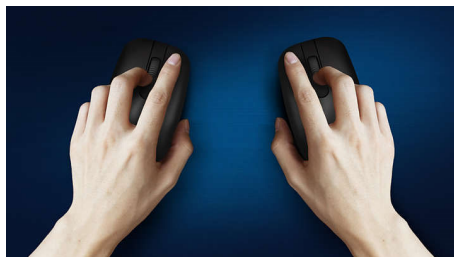

Philips 300 Series
Bezdrôtová myš

3 tlačidlá

2,4 GHz bezdrôtová myš
Optický snímač

SPK7344

Bezdrôtová myš, ktorú si môžete vziať kamkoľvek

Pohodlná a štýlová myš sa dokáže prispôbiť vašej dlani a ľahko sa vám zmestí do tašky. Tento šikovný spoločník má bezdrôtové pripojenie a optický snímač, vďaka ktorému funguje na väčšine povrchov.

Pohodlné a presné ovládanie

- Tvar vhodný do oboch rúk dobre padne do ľavej aj pravej ruky
- Pohodlný ergonomický dizajn, vďaka ktorému myš skvele padne do ruky
- Optické sledovanie s vysokým rozlíšením na bezproblémové ovládanie

PHILIPS

Hlavné prvky

Plynulé optické sledovanie

Optické sledovanie s vysokým rozlíšením na bezproblémové ovládanie

Dizajn myši vhodný do oboch rúk

Tvar vhodný do oboch rúk dobre padne do ľavej aj pravej ruky

Jednoduché pripojenie

Bezdrôtový dizajn, ktorý sa ľahko pripája a nezamotá sa, vám uľahčí život.

Pohodlná ergonomická konštrukcia

Pohodlný ergonomický dizajn, vďaka ktorému myš skvele padne do ruky

Odolnosť pri stláčaní kláves