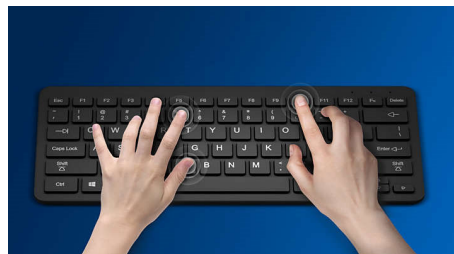

Прочность (в нажатиях)

Долговечные кнопки выдержат миллионы нажатий