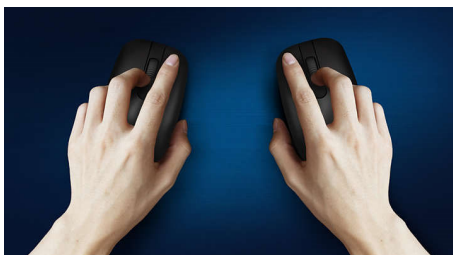

PHILIPS

Основные особенности

Plug-and-Play

Простое подключение USB без драйвера

Симметричный дизайн мыши

Симметричный дизайн подойдет как правше, так и левше

Удобная эргономичная конструкция

Эргономичная конструкция: мышь удобно лежит в руке