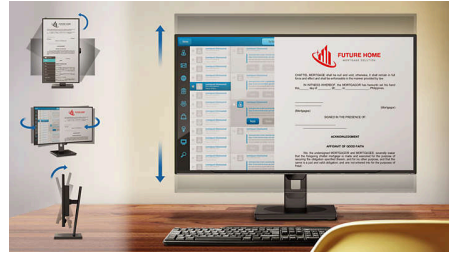

EasyRead-modus

EasyRead-modus voor lezen zoals van papier

Kenmerken

Ingebouwde luidsprekers

Er zijn twee stereoluidsprekers geïntegreerd in het beeldscherm. Deze kunnen in het zicht naar voren of uit het zicht omlaag, omhoog, naar achteren, enz. gericht zijn, afhankelijk van het model en het ontwerp.

SmartErgoBase

De SmartErgoBase-monitorvoet biedt ergonomisch kijkcomfort en kabelbeheer. De voet kan in verschillende hoeken worden gedraaid en gekanteld voor maximaal comfort. De in hoogte verstelbare standaard zorgt voor

een optimale kijkhoogte om de fysieke ongemakken van een lange werkdag te verminderen. Het kabelbeheersysteem voorkomt dat kabels in de knoop raken, zodat uw werkplek er netjes en professioneel uitziet.