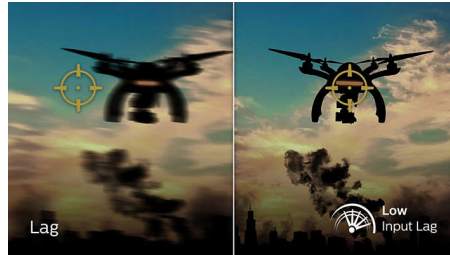

Zema ievades aizkave

Ievades aizkave ir laika periods starp darbības veikšanu savienotajā ierīcē un rezultāta redzēšanu ekrānā. Zema ievades aizkave saīsina laika aizturi no komandas ievadīšanas brīža ierīcēs līdz tā tiek izpildīta ekrānā, ievērojami uzlabojot īpaši kustībutīgu spēļu spēlēšanas pieredzi, ko novērtēs ikviens, kam patīk spēlēt ātras, uz rezultātu orientētas spēles.