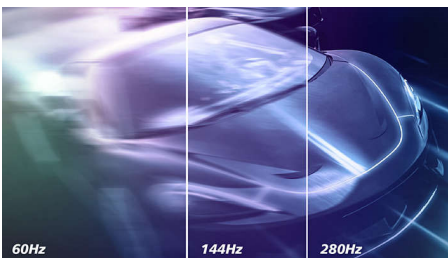

Paātrināta 280 Hz atsvaidzes intensitāte

Philips Evnia 280 Hz displejs pārceļ jūsu spēļu pieredzi jaunā dimensijā. Zema ievades nobīde apvienojumā ar mainīgas atsvaidzes intensitātes tehnoloģiju sniedz jums aizraujošas spēles priekšrocības. Turklāt mūsu plaša skata leņķa panelis ar augstu izšķirtspēju nodrošina reālistisku spēļu pieredzi ar nepārspējamu krāsu precizitāti. Koncentrējieties uz svarīgāko, jo regulējams statīvs nodrošina komfortu, ko esat pelnījis, un mirgošanas novēršanas funkcija nodrošina ērtu skatīšanos, lai jūs varētu turpināt spēlēt spēles bez veselības problēmām.