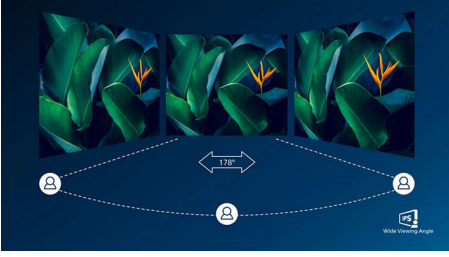

Gerçek multimedya deneyimini yaşayın

- Full HD eğlence için HDMI-ready

PHILIPS

Full HD LCD monitör
V Line 22 (54,6 cm / 21,5 inç diag.), 1920 x 1080 (Full HD)

223V7QDSB/00

Özellikler

IPS teknolojisi

IPS ekranlarda 178/178 derece ekstra geniş izleme açıları sağlayan gelişmiş bir teknoloji kullanılır. Böylece ekranı hemen hemen her açıdan görebilirsiniz. Standart TN panellerin aksine, IPS ekranlar size canlı renklerle olağanüstü net görüntüler sunar. Sadece fotoğraflar, filmler ve web'de gezinme için değil, aynı zamanda her an renk hassasiyeti ve tutarlı parlaklık gerektiren profesyonel uygulamalar için de idealdir.

16:9 Full HD ekran

Görüntü kalitesi önemlidir. Sıradan ekranlar kaliteli görüntüler sunsa da daha iyisini beklersiniz. Bu ekran gelişmiş Full HD 1920 x 1080 çözünürlük sunar. Full HD'nin sunduğu canlı ayrıntılara eşlik eden yüksek parlaklık, muhteşem kontrast ve canlı renkler ile gerçeğe yakın görüntü deneyimine hazır olun.

UltraNarrow Çerçeve

Yeni Philips ekranlarında dikkat dağılmasını en aza indiren ve görüntüleme boyutunu en üst düzeye çıkaran ultra dar çerçeve bulunur.

Oyun, grafik tasarımı ve profesyonel uygulamalar gibi birden fazla ekran veya dizilim kurulumları için ideal olan ultra dar çerçeveli ekran, size tek bir büyük ekran kullanıyormuşsunuz hissi verir.