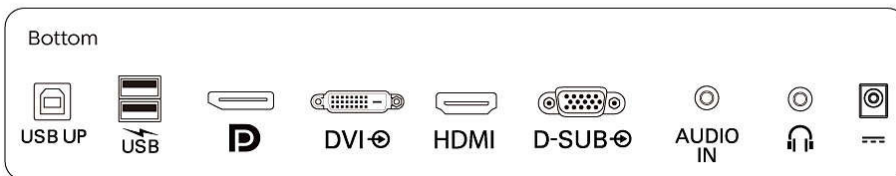

Inhoud van de doos:

- Kabels: D-Sub-kabel, HDMI-kabel, DP-kabel, USB A tot B-kabel, audiokabel, voedingskabel
- Monitor met standaard
- Gebruikersdocumentatie
- Accessoire: Stylus touchpen x 1 (zwart)

Publicatiedatum
2024-04-22