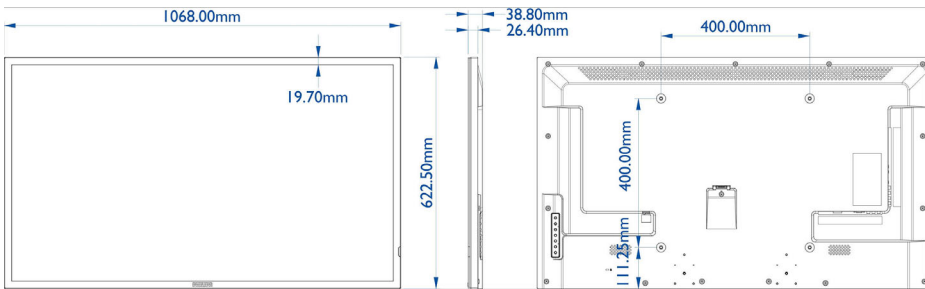

- 1280 x 768, 60 Hz, 1280 x 800, 60 Hz, 1360 x 768, 60 Hz, 1366 x 768, 60 Hz, 1440 x 900, 60 Hz, 1600 x 1200, 60 Hz, 1920 x 1080, 60 Hz, 1920 x 1200, 60 Hz
- Videoformaati: 480i, 60 Hz, 480p, 60 Hz, 576p, 50 Hz, 576i, 50 Hz, 720p, 50, 60 Hz, 1080i, 50, 60 Hz, 1080p, 50, 60 Hz

Mitat

- Laatikon syvyys: 148.0 mm
- Laatikon korkeus: 768.0 mm
- Laatikon leveys: 1164.0 mm
- Laitteen leveys: 1 068,0 mm
- Laitteen paino: 13,7 kg
- Laitteen korkeus: 622,5 mm
- Laitteen syvyys: 38,8 mm
- Seinäteline: 400 x 400 mm
- Näytön reunan leveys: 22 mm
- Paino pakattuna: 17,2 kg

Käyttöolosuhteet

- Käyttölämpötila: 0 ~ 40 °C
- MTBF: 50,000 tuntia
- Suhteellinen kosteus: 20 ~ 80 %
- Varastointilämpötila: -20 ~ 60 °C

Multimediasovellukset

- USB-toisto, video: 3G2, 3GP, ASF, ASX, AVI, DAT, F4V, FLV, M2TS, M4V, MK3D, MKV, MOV, MP4, MPE, MPEG, MPG, MTS, QT, TRP, TS, TTS, VOB, WEBM, WMV, XviD
- USB-toisto, kuva: BMP, GIF, JPEG, JPG
- USB-toisto, ääni: AAC, AC3, AIF, AIFF, AMR, EC3, M4A, MP3, OGA, OGG, WAV, WMA

Lisätarvikkeet

- Mukana tulevat lisätarvikkeet: Virtajohto, RS232-johto, VGA-johto, Kaukosäädin, Kaukosäätimen paristot, Käyttöopas CD-levyllä, Pikaopas
- Teline: BM02542

Yleistä

- Näyttökielet: englanti, ranska, saksa, italia, puola, venäjä, espanja, turkki, kiina (yksinkertaistettu), kiina (perint.)
- Takuu: Maailmanlaajuinen: 3 vuotta
- Säännöstenmukaiset hyväksynnät: CE, FCC-luokka B, CCC, RoHS, UL/cUL, C-Tick, BSMI, CB, GOST

Julkaisupäivä 2024-04-04

Versio: 2.0.1

EAN: 87 12581 69223 0

© 2024 Koninklijke Philips N.V.
Kaikki oikeudet pidätetään.

Tiedot voivat muuttua ilman erillistä ilmoitusta.
Tavaramerkit ovat Koninklijke Philips N.V:n tai omistajiensa omaisuutta.

www.philips.com