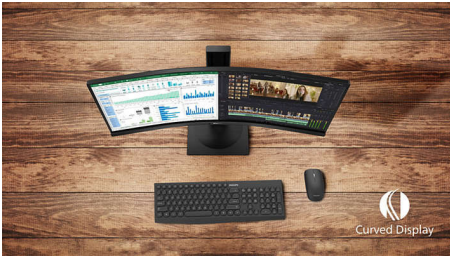

Philips
Monitor LCD curvo con
Ultra Wide-Color

E Line

32 (31,5"/80 cm diag.)
1920 x 1080 (Full HD)

328E8QJAB5

Display ultra curvo, colori ultra vivaci

Colori mai visti prima. Il luminoso e ampio display Full HD curvo con gamma di colori ultra ampia riproduce le scene d'azione con colori realistici, per un'esperienza estremamente coinvolgente.

Progettato per te

- Connessione DisplayPort per la massima elaborazione delle immagini
- HDMI-Ready per l'intrattenimento Full HD
- Altoparlanti stereo incorporati per file multimediali

Design curvo ispirato dal mondo che ci circonda

- Design del display curvo per un'esperienza coinvolgente

Massima qualità dell'immagine

- SmartContrast per livelli di nero molto intensi e dettagli nitidi
- Display 16:9 Full HD per immagini ricche di dettagli nitidi
- Minore affaticamento degli occhi grazie alla tecnologia Flicker-free
- Il display VA offre immagini eccezionali con ampi angoli visuale
- Ultra Wide-Color: una più ampia gamma di colori per immagini nitide
- Modalità di gioco SmartImage ottimizzata per i giocatori
- Gioco perfettamente fluido grazie alla tecnologia AMD FreeSync™

PHILIPS

In evidenza

Design del display curvo

I monitor per PC offrono un'esperienza utente personale adatta anche a un design curvo. Lo schermo curvo offre un piacevole effetto immersivo per l'utente che siede alla scrivania.