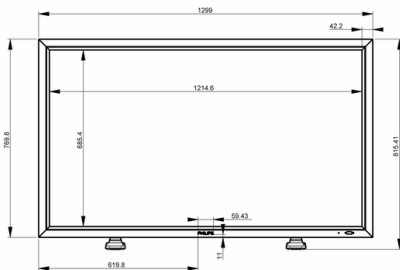

Rozměry

- Tloušťka rámečku: 42,2 mm (1,6")
- Rozměry sady (Š x V x H): 1 299 x 769,8 x 129,9 mm
- Rozměry přístroje v palcích (Š x V x H): 51,1 x 30,3 x 5,1 palců
- Hmotnost výrobku: 42,7 kg
- Hmotnost výrobku (lb): 88 lb
- Držák (standard VESA): 400 x 200 mm / 400 x 400 mm

Provozní podmínky

- Rozsah teplot (provozní): 0–40 °C
- Relativní vlhkost: 5–90 %
- Střední doba mezi poruchami (MTBF): 60 000 hodin

Spotřeba

- Spotřeba energie v pohotovostním režimu: <0,5 W
- Spotřeba (v režimu zapnuto): 215 W (Typ)

Zvuk

- Vestavěné reproduktory: 2 x 7 W (RMS)

Příslušenství

- Dodávané příslušenství: Dálkový ovladač, Baterie pro dálkový ovladač, Napájecí kabel, Kabel VGA, Uživatelská příručka na disku CD-ROM, Stručný návod k rychlému použití
- Volitelné příslušenství: Stabilní držák na zeď, Stabilní držák na zeď, Držák na strop
- Podstavec: BM05211

Různé

- Jazyky zobrazení údajů na obrazovce: Čeština, Francouzština, Němčina, Italtina, Polština, Turečtina, Ruština, Zjednodušená čínština
- Regulační opatření: CE, FCC, třída B, UL/cUL, CCC, RoHS

Rozměry balení

- EAN: 87 12581 60488 2
- Počet zahrnutých výrobků: 1
- Typ balení: Karton

Datum vydání 2022-04-21

Verze: 4.6.1

12 NC: 8670 000 76927
EAN: 87 12581 60488 2

© 2022 Koninklijke Philips N.V.
Všechna práva vyhrazena.

Údaje mohou být změněny bez předchozího varování.
Ochranné známky jsou majetkem Koninklijke Philips N.V. nebo jejich příslušných vlastníků.

www.philips.com