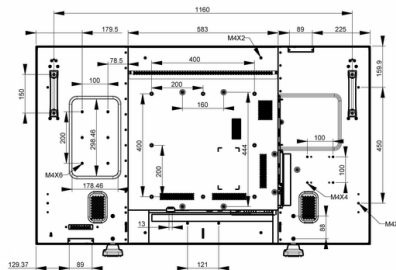

Rozměry

- Tloušťka rámečku: 42,2 mm (1,6")
- Rozměry sady (Š x V x H): 1 299 x 769,8 x 129,9 mm
- Rozměry přístroje v palcích (Š x V x H): 51,1 x 30,3 x 5,1 palců
- Hmotnost výrobku: 42,7 kg
- Hmotnost výrobku (lb): 88 lb
- Držák (standard VESA): 400 x 200 mm / 400 x 400 mm

Provozní podmínky

- Rozsah teplot (provozní): 0–40 °C
- Relativní vlhkost: 5–90 %
- Střední doba mezi poruchami (MTBF): 60 000 hodin

Spotřeba

- Spotřeba energie v pohotovostním režimu: <0,5 W
- Spotřeba (v režimu zapnuto): 215 W (Typ)

Zvuk

- Vestavěné reproduktory: 2 x 7 W (RMS)

Příslušenství

- Dodávané příslušenství: Dálkový ovladač, Baterie pro dálkový ovladač, Napájecí kabel, Kabel VGA, Uživatelská příručka na disku CD-ROM, Stručný návod k rychlému použití
- Volitelné příslušenství: Stabilní držák na zeď, Stabilní držák na zeď, Držák na strop
- Podstavec: BM05211

Různé

- Jazyky zobrazení údajů na obrazovce: Čeština, Francouzština, Němčina, Italtina, Polština, Turečtina, Ruština, Zjednodušená čínština
- Regulační opatření: CE, FCC, třída B, UL/cUL, CCC, RoHS

Rozměry balení

- EAN: 87 12581 60488 2
- Počet zahrnutých výrobků: 1
- Typ balení: Karton

Datum vydání 2022-04-21

Verze: 4.6.1

12 NC: 8670 000 76927
EAN: 87 12581 60488 2

© 2022 Koninklijke Philips N.V.
Všechna práva vyhrazena.

Údaje mohou být změněny bez předchozího varování.
Ochranné známky jsou majetkem Koninklijke Philips N.V. nebo jejich příslušných vlastníků.

www.philips.com