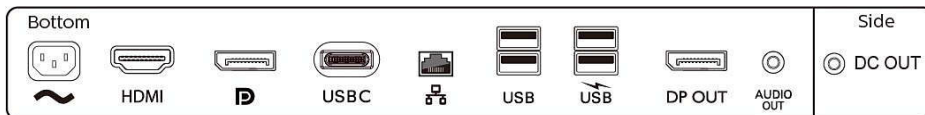

Bild/Anzeige

- Größe des Displays: 27"/68,5 cm
- Seitenverhältnis: 16:9
- LCD-Displaytyp: IPS-Technologie
- Art der Hintergrundbeleuchtung: W-LED-System
- Pixelgröße: 0,233 x 0,233 mm
- Helligkeit: 350 cd/m²
- Display-Farben: 16,7 m
- Farbspektrum (Standard): NTSC 114 %*, sRGB: 132 %*
- Kontrastverhältnis (Standard): 1.000:1
- SmartContrast: 50.000.000:1
- Reaktionszeit (Standard): 5 ms (Grau zu Grau)*
- Blickwinkel: 178 ° (H)/178 ° (V), bei C/R > 10

Komfort

- Integrierte Lautsprecher: 2 W x 2
- Plug & Play-Kompatibilität: DDC/CI, Mac OS X, sRGB, Windows 10/8.1/8/7
- Benutzerkomfort: SmartImage, Input, PowerSensor, Menü, Ein-/Ausschalter

- OSD-Sprachen (Bildschirmanzeige): Portugiesisch (Brasilien), Tschechisch, Niederländisch, Englisch, Suomi, Französisch, Deutsch, Griechisch, Ungarisch, Italienisch, Japanisch, Koreanisch, Polnisch, Portugiesisch, Russisch, Chinesisch, Spanisch, Schwedisch, Chinesisch (traditionell), Türkisch, Ukrainisch
- Weiterer Komfort: Kensington-Sicherung, VESA-Halterung (100 x 100 mm)
- Steuerungssoftware: SmartControl
- Integrierte Webcam: Ausklappbare 2,0-Megapixel-FHD-Kamera mit Mikrofon und LED-Anzeige (für Windows 10 Hello)

Stativ

- Höhenverstellung: 150 mm
- Drehfunktion: 90 Grad
- Drehgelenk: -175/175 Grad
- Neigefunktion: -5/30 Grad

Leistung

- ECO-Modus: 20,6 W (norm.)
- Stromversorgung: Integriert, 100 bis 240 V AC, 50 bis 60 Hz
- Ausgeschaltet: Netzschalter für Stand-by-Funktion ohne Stromverbrauch
- Eingeschaltet: 19,02 W (norm.) (Testmethode EnergyStar)