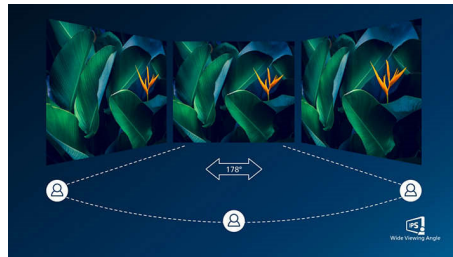

Extrem schnelle Datenübertragung

USB 3.2 für eine extrem schnelle Datenübertragung

Ultra Wide Color Technologie

Die Ultra Wide Color Technologie bietet ein breiteres Farbspektrum für ein brillanteres Bild. Der Farbumfang von Ultra Wide Color produziert natürlichere Grüntöne, lebendigere Rottöne und tiefere Blautöne. Bringen Sie mit der Ultra Wide Color Technologie mehr Leben in Unterhaltungsmedien, Bilder und sogar in Ihr produktives Arbeiten.

IPS-Technologie

IPS-Monitore verwenden eine fortschrittliche Technologie, die für einen besonders großen Blickwinkel von 178/178 Grad sorgt und es so ermöglicht, Inhalte auf dem Monitor aus nahezu jedem Winkel zu sehen – selbst im 90-Grad-Schwenkmodus! Im Gegensatz zur standardmäßigen TN-Technologie erhalten Sie mit IPS herausragend scharfe Bilder mit lebendigen Farben. Dadurch eignet sich die Technologie nicht nur ideal für Fotos, Filme