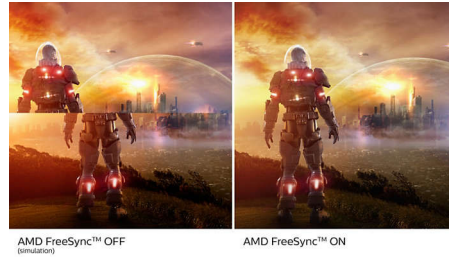

Izuzetno glatko igranje

Igranje ne smije podrazumijevati izbor između isprekidane slike ili izlomljenih kadrova. Zahvaljujući novom Philipsovom monitoru, ne mora niti biti. Uz tehnologiju AMD FreeSync™ osigurajte ugađenu reprodukciju slike bez smetnji pri gotovo svakoj brzini, kao i ugađeno brzo osvježavanje i izuzetno brz odziv.