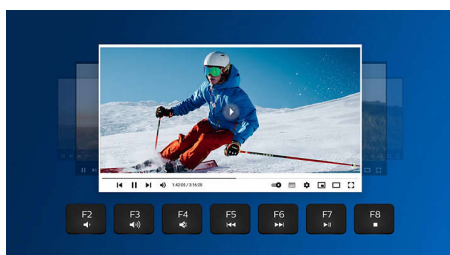

Touches gravées au laser

Les touches gravées au laser sont belles, très lisibles et durent plus longtemps. Un choix haut de gamme.

Connexion sans fil 2,4 GHz

Évitez les câbles autour de votre ordinateur. Tout clavier ou souris offrant cette fonction permet une connexion sans fil rapide 2,4 GHz à n'importe quel PC. L'installation est simple et le design élégant, pour un espace de travail net et sans fil.

raccourcis multimédias

Ces raccourcis multimédias vous permettent de sélectionner d'un simple clic la diffusion de musique, le volume ou la lecture de vidéos.

Touches basses

Les touches basses apportent une touche de style. Elles sont rapides et réactives pour la frappe.