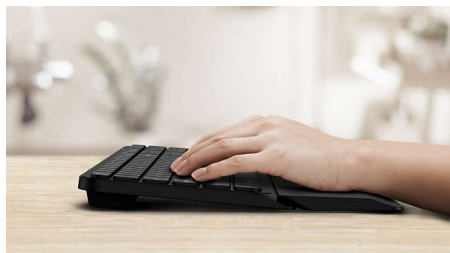

Alliez confort et productivité. Ce clavier est conçu avec un repose-paume amovible, des raccourcis multimédias et une connexion sans fil 2,4 GHz, pour un travail on ne peut plus efficace.

Commodité du sans-fil

- Les touches résistent à des millions de frappes, pour une excellente durabilité
- Les touches gravées au laser sont belles et durent plus longtemps

Conçue pour assurer des performances optimales

- Raccourcis multimédias pratiques
- Les touches basses sont stylées et réactives

Points forts

Résiste aux frappes

Les touches résistent à des millions de frappes, pour une excellente durabilité

Repose-paume ergonomique

Le repose-paume permet de positionner confortablement vos mains sur le clavier et de reposer vos paumes lorsque vous ne tapez pas.