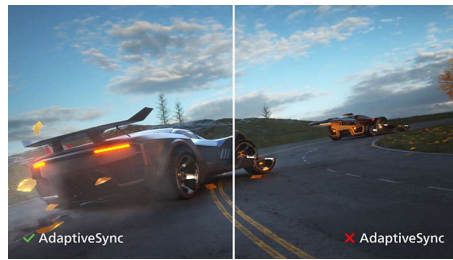

Tehnologija Adaptive-Sync

Igranje ne smije podrazumijevati izbor između isprekidane slike ili izlomljenih kadrova. Uz tehnologiju Adaptive-Sync osigurajte ugladenu reprodukciju slike bez smetnji pri gotovo svakoj brzini, kao i ugladeno brzo osvježavanje i izuzetno brz odziv.