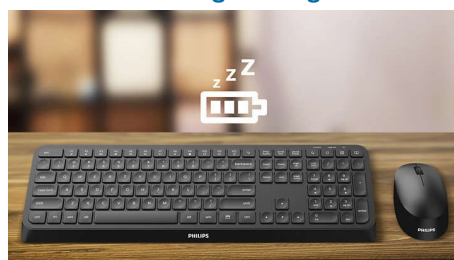

Projetado para fornecer estilo e desempenho

- Design elegante para uma configuração simples
- As teclas super-responsivas são ótimas e oferecem ótimo desempenho

Praticidade de uso sem fio

- Conexão wireless de 2,4 G para um espaço de trabalho totalmente sem fio
- Economia de energia inteligente

Design moderno

O design é ajustado para ser o mais ergonômico após etapas de pesquisas com usuários e também leva em consideração a aparência elegante, fina e a economia de espaço.

Teclas super-responsivas

As teclas super-responsivas são ótimas e oferecem ótimo desempenho

Conexão wireless de 2,4 G

Mantenha os fios do computador no compartimento. Para qualquer teclado/mouse equipado com esse recurso, você pode conectar o acessório a qualquer PC por meio de uma rápida conexão wireless de 2,4 Hz. O processo de configuração simples e o design elegante do acessório certamente deixarão seu espaço de trabalho organizado e sem fios.

atalhos de multimídia

Com atalhos de multimídia, você pode alternar facilmente para reprodução de música, volume ou vídeo com um simples clique.

Economia de energia inteligente

Com a função economia de energia inteligente, o teclado entra no modo de suspensão e economiza energia quando não está em uso.