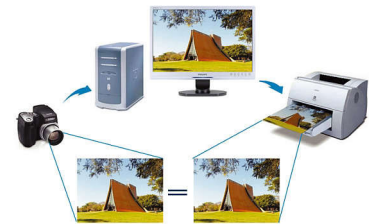

Регулируемый угол наклона

Регулируемый наклон экрана на основании позволяет добиться подходящего положения для идеального угла просмотра и комфортного расположения людей, много времени проводящих за компьютером.

Встроенный источник питания

Встроенный источник питания - это встроенный в корпус монитора адаптер питания, заменяющий громоздкий внешний адаптер питания.

Поддержка стандарта sRGB

sRGB — это отраслевой стандарт, гарантирующий максимально возможное соответствие цветов изображения на экране и на распечатке.