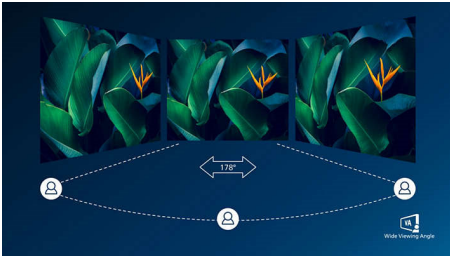

A kényelmes hatékonyságra tervezve

- EasyRead üzemmód a papírhoz hasonló olvasási élményért
- Kevésbé fárasztja a szemet a villódzásmentes technológiának köszönhetően
- LowBlue üzemmód a szemet kímélő hatékonyság érdekében

PHILIPS

LCD monitor
S sorozatú, 27" (68,5 cm), 1920 x 1080 (Full HD)

Fénypontok

VA-kijelző

A Philips VA LED-kijelző korszerű, réteges, függőleges elrendezésű technológiát használ, amely rendkívül nagy kontrasztarányt biztosít a széles nézési szögű és élénk színű képeken. Míg az általános irodai alkalmazásokat könnyű használni, a kijelző kifejezetten fényképek, internetezés, mozifilmek, játékok és igényes grafikai alkalmazások számára lett kifejlesztve. Az optimalizált pixelkezelési technológia 178/178 fokos, rendkívül széles betekintési szöveget biztosít, ami éles képeket eredményez.