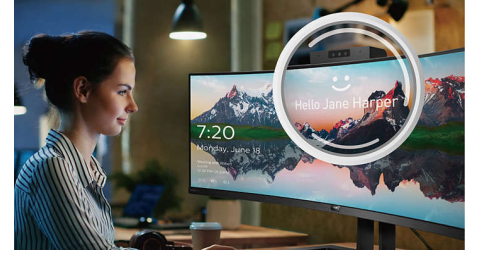

Windows Hello™ açılır web kamerası

Philips'in yenilikçi ve güvenli web kamerası, ihtiyaç duyduğunuzda açılır ve kullanmadığınızda güvenli bir şekilde monitör içindeki yuvasına geri döner. Web kamerası, Windows Hello™ yüz tanıma özelliği için gelişmiş sensörlerle donatılmıştır. Böylece şifre girme işleminden 3 kat daha hızlı bir şekilde, 2 saniyeden kısa sürede Windows cihazlarınıza giriş yapabilirsiniz.