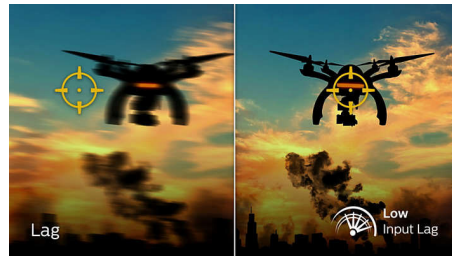

Adaptív szinkronizálás technológia

A szaggatott játékmotornak vagy a szaggatott képeknek nem kellene feltétlenül a játék velejárójának lennie. Az Adaptív szinkronizálás technológiája szinte bármilyen képsebesség mellett képhibamentes működést, problémamentes, gyors frissítést és szuper gyors válaszidőt biztosít.

Alacsony bemeneti késleltetés

A bemeneti késleltetés az az időtartam, ami egy csatlakoztatott eszközzel történő

műveletvégzés és az eredmény képernyőn való megjelenése között eltelik. Az alacsony bemeneti késleltetés csökkenti a késési időt az eszközről történő parancsbevitel és az eredmény monitoron való megjelenése között. Ez nagy mértékben javítja a hatékonyságot a gyors mozdulatokat igénylő videojátékoknál, ami különösen fontos a gyors tempójú, verseny jellegű játékok esetén.