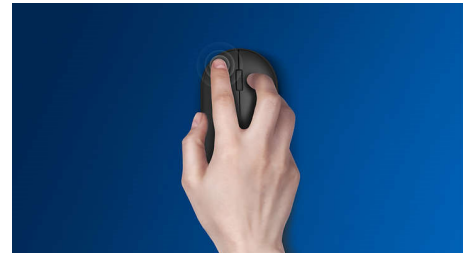

Angenehme, präzise Steuerung

- Die beidhändige Form fühlt sich sowohl in der linken als auch in der rechten Hand gut an.
- Komfortables, ergonomisches Mausdesign, das sich gut anfühlt.
- Hochauflösende optische Abtastung für flüssige Steuerung

Flüssige optische Abtastung

Hochauflösende optische Abtastung für flüssige Steuerung

Bequemes, ergonomisches Design

Komfortables, ergonomisches Mausdesign, das sich gut anfühlt.

Mausdesign für beide Hände

Die beidhändige Form fühlt sich sowohl in der linken als auch in der rechten Hand gut an.

Tasten halten für Millionen von Klicks

Die langlebigen Tasten halten für mehrere Millionen Klicks.

Daten

Betriebssystem/Systemanforderungen