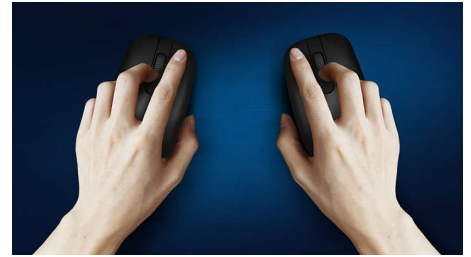

Angenehme, präzise Steuerung

- Die beidhändige Form fühlt sich sowohl in der linken als auch in der rechten Hand gut an.
- Komfortables, ergonomisches Mausdesign, das sich gut anfühlt.
- Hochauflösende optische Abtastung für flüssige Steuerung

Flüssige optische Abtastung

Hochauflösende optische Abtastung für flüssige Steuerung

Bequemes, ergonomisches Design

Komfortables, ergonomisches Mausdesign, das sich gut anfühlt.

Mausdesign für beide Hände

Die beidhändige Form fühlt sich sowohl in der linken als auch in der rechten Hand gut an.

Tasten halten für Millionen von Klicks

Die langlebigen Tasten halten für mehrere Millionen Klicks.

Daten

Betriebssystem/Systemanforderungen