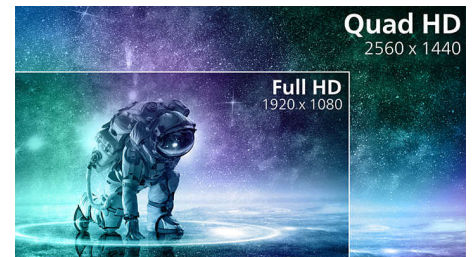

Křišťálově čistý obraz

Tyto obrazovky od společnosti Philips přinášejí křišťálově čistý obraz s rozlišením Quad HD 2560 x 1440 nebo 2560 x 1080 pixelů. Vzhledem k použití vysoce výkonných panelů s velkou hustotou pixelů (umožněnou zdroji s velkou šířkou pásma, jako je například USB-C, Displayport, HDMI) se tyto nové displeje postarají o živoucí zobrazení vašich obrázků, snímků a grafiky. Nezáleží na tom, zda jste náročný profesionál vyžadující mimořádně detailní informace pro řešení CAD-CAM, používáte 3D grafické aplikace nebo jste finanční expert zpracovávající ohromné tabulky: značka Philips vám vždy zajistí křišťálově čistý obraz.