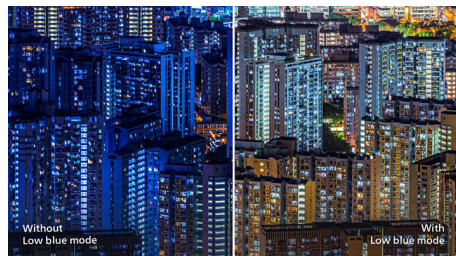

Режим LowBlue

Исследования показали, что, как и УФ-лучи, коротковолновый синий свет светодиодных дисплеев может негативно воздействовать на глаза, в результате чего со временем зрение может ухудшиться. Режим Philips LowBlue использует интеллектуальную технологию для уменьшения длины волны вредного синего света, что позволяет поддерживать хорошее самочувствие.