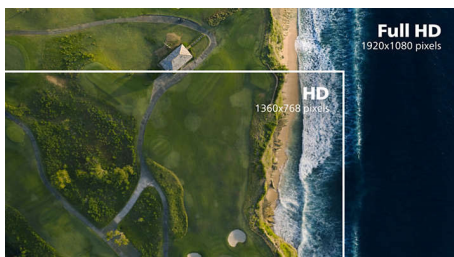

Дисплей 16:9 Full HD

Качество изображения играет важную роль. Обычные дисплеи обеспечивают неплохое качество изображения, однако не на самом высоком уровне. Этот дисплей оснащен улучшенным разрешением Full HD 1920 x 1080: четкая детализация в сочетании с высокой яркостью,