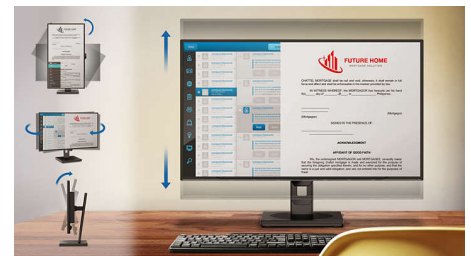

MultiView-technologie

Met de Philips MultiView-display met zeer hoge resolutie krijgt u toegang tot een wereld vol connectiviteit. MultiView maakt actieve tweevoudige verbinding en weergave mogelijk, zodat u kunt werken met meerdere apparaten,

zoals PC's en notebooks tegelijkertijd, voor complex multitasken.

Ultradunne rand

De nieuwe Philips-displays benutten de nieuwste technologiepanelen en zijn ontworpen voor een minimalistische uitstraling met een buitenrand van maximaal 2,5 mm dikte. Gecombineerd met een zwarte matrixstrook van circa 9 mm in het paneel, zijn de totale afmetingen van de rand beduidend verkleind, voor minimale afleidingen en een maximale kijkgrootte. Het display met ultradunne rand geeft u het gevoel dat u één groot display gebruikt en is speciaal geschikt voor multi-display-installatie of beeldverdeling zoals bij games, ontwerp van afbeeldingen en professionele toepassingen.

SmartErgoBase

De SmartErgoBase-monitorvoet biedt ergonomisch kijkcomfort en kabelbeheer. De voet kan in verschillende hoeken worden gedraaid en gekanteld voor maximaal comfort. De in hoogte verstelbare standaard zorgt voor een optimale kijkhoogte om de fysieke ongemakken van een lange werkdag te verminderen. Het kabelbeheersysteem voorkomt dat kabels in de knoop raken, zodat uw werkplek er netjes en professioneel uitziet.