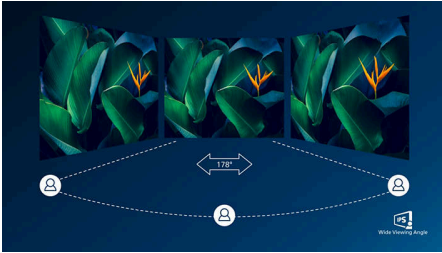

Prijaznejši do okolja

- Okolju prijazen zaslon brez živega srebra
- Okolju prijazni materiali so v skladu z vsemi glavnimi mednarodnimi standardi

Vrhunska kakovost slike

- SmartContrast za podrobne črne dele
- Zaslon Full HD 16 : 9 za slike z jasnimi podrobnostmi
- Tehnologija IPS LED za širok kot gledanja ter točno sliko in barve
- Velik 31,5-palčni zaslon za vrhunsko sliko
- Igralni način SmartImage je optimiran za igričarje
- Izjemno gladko igranje iger s tehnologijo AMD FreeSync™

Značilnosti

Tehnologija IPS

Zasloni IPS uporabljajo tehnologijo za izjemno širok, 178-stopinjski kot gledanja, tako da je prikaz viden iz skoraj vseh kotov. Za razliko od standardnih zaslonov TN so slike na zaslonih IPS neverjetno ostre in živih barv, zato so ti zasloni idealni ne samo za fotografije, filme in brskanje po spletu, temveč tudi za profesionalno uporabo, pri kateri so pomembne natančne barve in nespremenljiva svetlost.