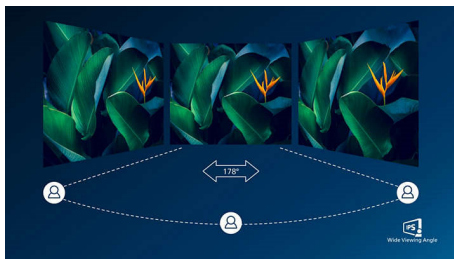

Prijaznejši do okolja

- Okolju prijazen zaslon brez živega srebra
- Okolju prijazni materiali so v skladu z vsemi glavnimi mednarodnimi standardi

Vrhunska kakovost slike

- SmartContrast za podrobne črne dele
- Zaslon Full HD 16 : 9 za slike z jasnimi podrobnostmi
- Tehnologija IPS LED za širok kot gledanja ter točno sliko in barve
- Velik 31,5-palčni zaslon za vrhunsko sliko
- Igralni način SmartImage je optimiran za igrarje
- Izjemno gladko igranje iger s tehnologijo AMD FreeSync™

PHILIPS

Značilnosti

Tehnologija IPS

Zasloni IPS uporabljajo tehnologijo za izjemno širok, 178-stopinjski kot gledanja, tako da je prikaz viden iz skoraj vseh kotov. Za razliko od standardnih zaslonov TN so slike na zaslonih IPS neverjetno ostre in živih barv, zato so ti zasloni idealni ne samo za fotografije, filme in brskanje po spletu, temveč tudi za profesionalno uporabo, pri kateri so pomembne natančne barve in nespremenljiva svetlost.