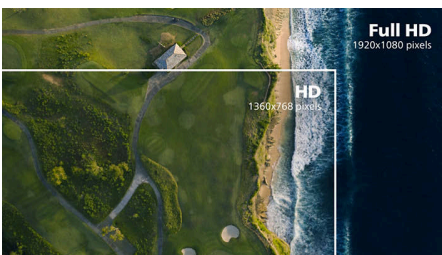

Zaslon Full HD 16 : 9

Kakovost slike je pomembna. Običajni zasloni predvajajo kakovostno sliko, vendar pričakujete več. Ta zaslon odlikuje izboljšana ločljivost Full

HD 1920 x 1080. Full HD za jasno in podrobno sliko, visoka svetlost, neverjeten kontrast in živahne barve zagotavljajo izjemno pristno sliko.