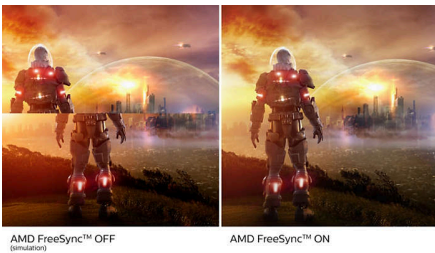

Izjemno tekoče igranje iger

Pri igranju iger se ne smete ukvarjati z izbiro med netekočim igranjem ali preskakovanjem slike. Z novim Philipsovim zaslonom se vam ne bo treba, saj tehnologija AMD FreeSync™, hitro osveževanje in izjemna odzivnost skoraj pri vseh hitrostih sličic omogočajo tekoče delovanje brez artefaktov.