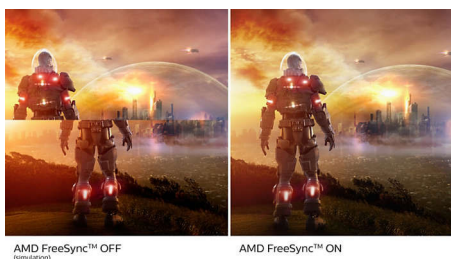

Izjemno tekoče igranje iger

Pri igranju iger se ne smete ukvarjati z izbiro med netekočim igranjem ali preskakovanjem slike. Z novim Philipsovim zaslonom se vam ne bo treba, saj tehnologija AMD FreeSync™, hitro osveževanje in izjemna odzivnost skoraj pri vseh hitrostih sličic omogočajo tekoče delovanje brez artefaktov.