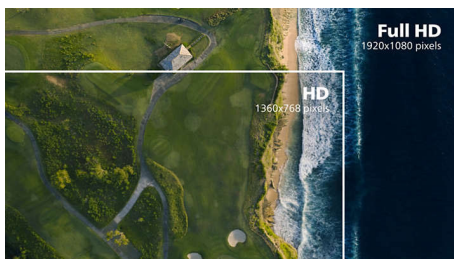

Zaslon Full HD 16 : 9

Kakovost slike je pomembna. Običajni zasloni predvajajo kakovostno sliko, vendar pričakujete več. Ta zaslon odlikuje izboljšana

ločljivost Full HD 1920 x 1080. Full HD za jasno in podrobno sliko, visoka svetlost, neverjeten kontrast in živahne barve zagotavljajo izjemno pristno sliko.