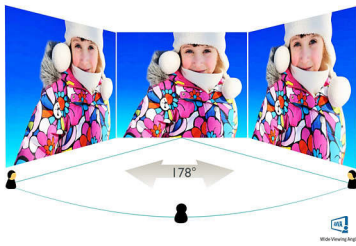

- De milieuvriendelijke materialen voldoen aan internationale standaarden

PHILIPS

Kenmerken

AMVA LED-monitor

De Philips AMVA LED-monitor gebruikt de Advanced Multi-Domain Vertical Alignment-technologie waardoor u zeer hoge contrastverhoudingen krijgt voor extra levendige en heldere beelden. De monitor verwerkt standaardkantoortoepassingen zonder problemen, maar hij is vooral geschikt voor foto's, surfen op internet, films, games en veeleisende grafische toepassingen. Dankzij de geoptimaliseerde pixelbeheer-technologie ontstaat er een extra brede kijkhoek van 178/178 graden, zodat u geniet van scherpe beelden, zelfs in een draaimodus van 90 graden