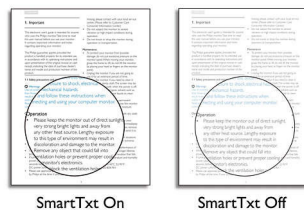

SmartTxt

SmartTxt is een geavanceerd algoritme dat de leesbaarheid van tekstbestanden zoals PDF-documenten of ebooks verhoogd, waardoor uw ogen zich minder hoeven in te spannen.