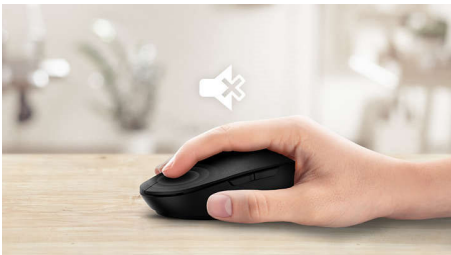

Tylesnis spustelėjimo garsas

Tylesnis spustelėjimo garsas tyliam ir patogiam darbui