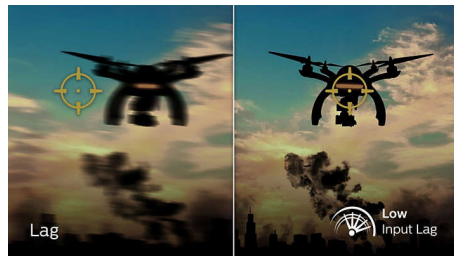

Nízká prodleva vstupu

Odezva vstupu je doba, která uplyne mezi provedením akce na připojeném zařízení a zobrazením výsledku na obrazovce. Nízká odezva vstupu snižuje časovou prodlevu mezi zadáním příkazu z vašeho zařízení do monitoru, výrazně vylepšuje hraní videoher citlivých na reflexy a je velmi důležitá pro ty, kteří rádi hrají rychlé soutěžní hry.