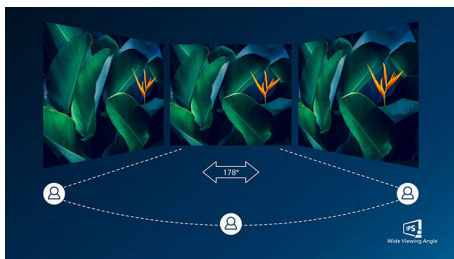

PHILIPS

Značilnosti

Priključek USB-C

Ta Philipsov zaslon se ponaša s priključkom USB Type-C, ki omogoča napajanje. Pametno in prilagodljivo upravljanje energije tako omogoča neposredno polnjenje združljivih* naprav. Ima tanek dvostranski priključek USB-C, ki omogoča enostavno priključitev z enim kablom. Glejte videoposnetke visoke ločljivosti in prenašajte podatke pri visokih hitrostih, hkrati pa se združljiva naprava napaja in polni.

Tehnologija IPS

Zaslони IPS uporabljajo tehnologijo za izjemno širok, 178-stopinjski kot gledanja, tako da je prikaz viden iz skoraj vseh kotov, tudi v načinu vrtenja za 90 stopinj! Za razliko od standardnih zaslonov TN so slike na zaslonih IPS neverjetno ostre in živih barv, zato so ti zasloni idealni ne samo za fotografije, filme in brskanje po spletu,