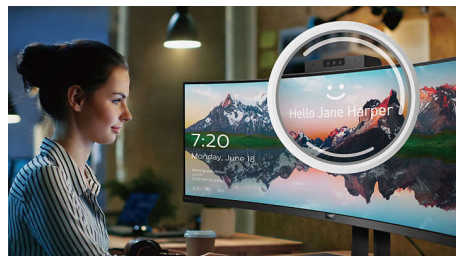

Tehnologija IPS

Zaslони IPS uporabljajo tehnologijo za izjemno širok, 178-stopinjski kot gledanja, tako da je prikaz viden iz skoraj vseh kotov, tudi v načinu vrtenja za 90 stopinj! Za razliko od standardnih zaslonov TN so slike na zaslonih IPS neverjetno ostre in živih barv, zato so ti zasloni idealni ne samo za fotografije, filme in brskanje po spletu,

Izskočna spletna kamera Windows Hello™

Phillipsova inovativna in varna spletna kamera izskoči, ko jo potrebujete in se varno zloži nazaj v zaslon, ko je ne uporabljate. Spletna kamera je opremljena tudi z naprednimi senzorji za prepoznavo obraza v funkciji Windows Hello™, kar vas priročno prijavi v vaše naprave Windows v manj kot 2 sekundah, 3-krat hitreje kot z geslom.