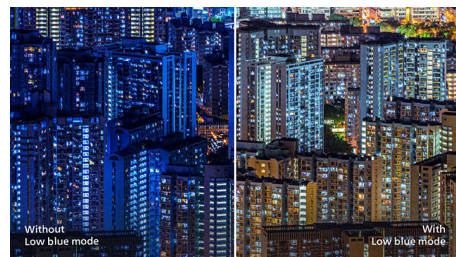

Način zmanjšanja modre svetlobe

Raziskave kažejo, da lahko ultravijolični žarki poškodujejo oči, enako pa lahko to povzročijo tudi kratkovalovni žarki modre svetlobe iz zaslonov LED in sčasoma vplivajo na vid. Philipsov način zmanjšanja modre svetlobe, ki je bil razvit za prijetno počutje, uporablja tehnologijo pametne programske opreme za zmanjšanje škodljive kratkovalovne modre svetlobe.