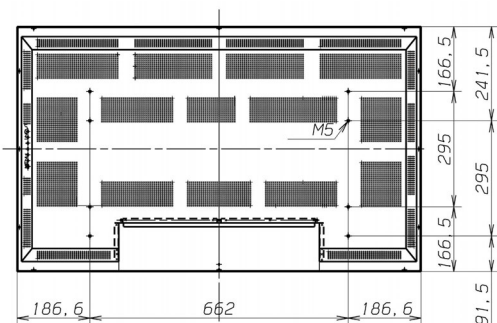

dół, Regulacja jasności, Regulacja kontrastu, Wybór sygnału wideo

- Certyfikaty: Oznaczenie CE, FCC-B, UL, CSA
- Języki menu ekranowego: angielski, francuski, niemiecki, włoski, hiszpański, chiński uproszczony

Moc

- Zasilacz: Wbudowane
- Pobór mocy (tryb włączenia): 180 W
- Wskaźnik zasilania LED: Tryb pracy — niebieski, Tryb gotowości/uśpienia — bursztynowy
- Tryb uśpienia: < 2 W

Obsługiwana rozdzielczość ekranu

- Formaty komputerowe: 800 x 600, 60 Hz, 640 x 480, 60 Hz, 1280 x 768, 60 Hz, 1024 x 768, 60 Hz, 1366 x 768, 60 Hz
- Formaty wideo: 480i, 60 Hz, 480p, 60 Hz, 576i, 50 Hz, 576p, 50 Hz, 720p, 60 Hz, 1080i, 60 Hz

Wymiary

- Waga: 29 kg
- Zakres temperatur (eksploatacja): 5°C do 40°C
- Zakres temperatur (przechowywanie): -20°C do 60°C
- Wilgotność względna: 20%–80%
- Średni okres międzyawaryjny (MTBF): 50 000 (bez CCFL 60 000) godz.
- Głębokość (bez podstawy): 115 mm
- Szerokość (bez podstawy): 1035 mm
- Wysokość (bez podstawy): 626 mm

Akcesoria

- Akcesoria w zestawie: Przewód zasilający sieciowy, Pilot, Przewód VGA, Przewód DVI-D, Bateria
- Akcesoria opcjonalne: Nieruchomy wieszak ścienny, Elastyczny wieszak ścienny, Montaż nasufitowy
- Instrukcja użytkow. na płycie CD-ROM

Różne

- Ośłona: czarny
- Gwarancja: 3 lata z naprawą na miejscu

Data wydania 2024-03-28

Wersja: 7.0.10

EAN: 87 10895 86225 7

© 2024 Koninklijke Philips N.V.
Wszelkie prawa zastrzeżone.

Dane techniczne mogą ulec zmianie bez powiadomienia.
Znaki towarowe są własnością Koninklijke Philips N.V.
lub własnością odpowiednich firm.

www.philips.com