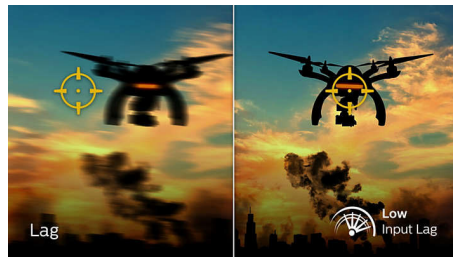

Chơi game trên màn hình 144Hz

Bạn đang chơi game thi đấu với cường độ cao. Bạn cần một màn hình có hình ảnh cực mịn và không bị rớt hình. Màn hình Philips này kéo lại hình ảnh hiển thị lên tới 144 lần trên giây, nhanh hiệu quả hơn 2,4 lần so với màn hình chuẩn. Tốc độ khung hình thấp hơn có thể làm cho đối thủ trông có vẻ như nhảy từ chỗ này đến chỗ khác trên màn hình, khiến bạn khó nhắm đúng mục tiêu. Với tốc độ khung hình 144Hz, bạn sẽ có được các hình ảnh bị thiếu quan trọng trên màn hình, hiển thị động tác của đối thủ trong chuyển động cực mịn, nhờ vậy bạn có thể nhắm mục tiêu dễ dàng. Với khả năng rớt hình cực thấp và không bị xé hình,

màn hình Philips này chính là đối tác chơi game hoàn hảo của bạn

Thời gian phản hồi hình ảnh chuyển động (MPRT) 1ms

Thời gian phản hồi hình ảnh chuyển động (MPRT) là một cách thức trực quan hơn để mô tả thời gian phản hồi, trong đó để cập trực tiếp đến thời lượng từ khi nhìn thấy nhiều mờ cho đến khi hình ảnh hiển thị rõ nét. Màn hình chơi game này của Philips với MPRT 1 ms giúp loại bỏ hiệu quả hiện tượng nhòe và mờ chuyển động, mang lại hình ảnh sắc nét và chính xác để nâng cao trải nghiệm chơi game. Đây chính là sự lựa chọn hoàn hảo để chơi game cảm giác mạnh và game thi đấu tốc độ cao.

Độ trễ đầu vào thấp

Độ trễ đầu vào là độ trễ xảy ra giữa thời điểm thiết bị kết nối bắt đầu gửi khung hình lên màn hình và thời điểm màn hình thực sự hiển thị khung hình đó. Độ trễ đầu vào thấp giúp giảm thời gian chậm trễ giữa nhập lệnh từ thiết bị của bạn đến màn hình, cải thiện đáng kể hiệu quả khi chơi các game thi đấu tốc độ cao.