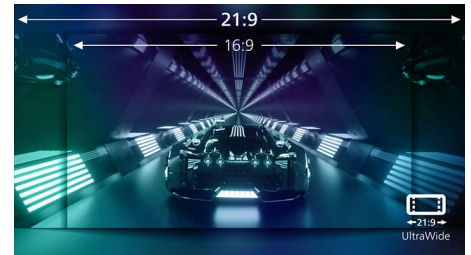

Hình ảnh UltraWide CrystalClear

Những màn hình Philips này cung cấp hình ảnh CrystalClear, UltraWide Quad HD 3440 x 1440 pixel. Sử dụng tấm nền hiệu suất cao với số điểm ảnh mật độ cao, góc nhìn rộng 178/178, những màn hình mới này sẽ làm cho hình ảnh và đồ họa của bạn trở nên sống động. Định dạng UltraWide 21:9 cho phép đạt năng suất cao hơn với nhiều không gian hơn cho việc so sánh song song và có thể hiển thị nhiều cột bảng tính hơn. Cho dù bạn đang cần thông tin cực kỳ chi tiết theo yêu cầu chuyên nghiệp cho các giải pháp CAD-CAM hoặc các tiện ích tài chính hoạt động trên những bảng tính lớn, màn hình Philips sẽ mang đến cho bạn hình ảnh CrystalClear.

AMD
FreeSync
Premium

144Hz

Fast Response
1ms MPRT

Low Input Lag

WQHD

SmartImage™
Game

Flicker-free

HDR

Flicker-free

IPS
Wide Viewing
Angle