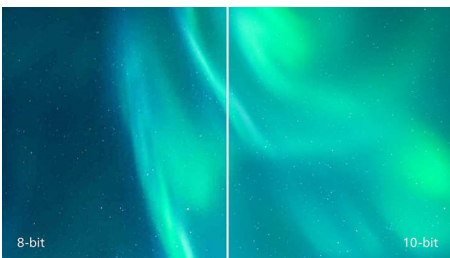

Technologie mimořádně širokého spektra barev

Díky technologii mimořádně širokého spektra barev získáte jasnější obraz. Širší barevné spektrum technologie Ultra Wide-Color poskytuje přirozené odstíny zelené, živé odstíny červené a hlubší odstíny modré. Technologie mimořádně širokého spektra barev oživuje multimediální zábavu a obraz, a dokonce produktivitu.

1,07 miliardy barev

Tento displej nabízí vynikající barevnou hloubku s 1,07 miliardy barev a nejkvalitnější gradaci barev, čímž poskytuje plynulý, přesný

a živý obraz. Vychutnejte si precizní a realistické grafické zobrazení při hraní her, sledování videí a práci s grafickými aplikacemi, kde jsou barvy zásadní.