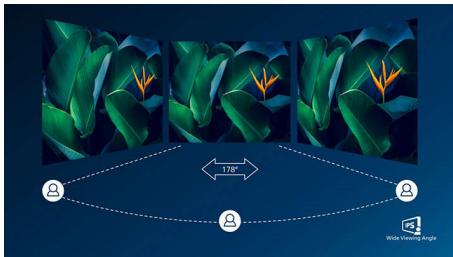

- Οικολογική οθόνη χωρίς υδράργυρο

Εξαιρετική ποιότητα εικόνας

- SmartContrast για λεπτομερή απόδοση του μαύρου
- Οθόνη Full HD 16:9, για καθαρές εικόνες εκπληκτικής λεπτομέρειας
- Ευρεία οθόνη LED με τεχνολογία IPS, για ακρίβεια εικόνας και ήχου
- Λειτουργία παιχνιδιών SmartImage βελτιστοποιημένη για παίκτες
- Απρόσκοπτα ομαλό παιχνίδι με την τεχνολογία AMD FreeSync™
- Γρήγορη απόκριση MPRT 1ms για ευκρινή εικόνα και ομαλή εμπειρία παιχνιδιού

PHILIPS

Οθόνη LCD
E Line 68,6 εκ. (27"), 1920 x 1080 (Full HD)

Χαρακτηριστικά

Τεχνολογία IPS

Οι οθόνες IPS χρησιμοποιούν μια εξελιγμένη τεχνολογία που σας προσφέρει εξαιρετικά ευρείες γωνίες προβολής στις 178/178 μοίρες, ώστε να βλέπετε την οθόνη από σχεδόν οποιαδήποτε γωνία. Σε αντίθεση με τις τυπικές οθόνες TN, οι οθόνες IPS σας προσφέρουν εξαιρετικά ευκρινείς εικόνες με ζωντανά χρώματα. Έτσι, είναι ιδανικές όχι μόνο για φωτογραφίες, ταινίες και περιήγηση στον ιστό, αλλά και για επαγγελματικές εφαρμογές που απαιτούν ακρίβεια χρωμάτων και ομοιόμορφη φωτεινότητα ανά πάσα στιγμή.

Γρήγορη απόκριση MPRT 1ms

Ο MPRT (χρόνος απόκρισης κινούμενης εικόνας) περιγράφει με μεγαλύτερη ακρίβεια τον χρόνο απόκρισης, ο οποίος αναφέρεται στο χρονικό διάστημα που μεσολαβεί μεταξύ της θαμπής εικόνας και της εμφάνισης της καθαρής και ευκρινούς εικόνας. Η οθόνη για gaming της Philips με MPRT 1 ms εξαλείφει αποτελεσματικά τις κηλίδες και τη θολότητα της κίνησης, για ακριβή οπτικά στοιχεία με καλύτερα περιγράμματα, βελτιώνοντας την εμπειρία παιχνιδιού. Η καλύτερη επιλογή για να παίξετε εντυπωσιακά παιχνίδια με ευαισθησία στις απότομες κινήσεις.