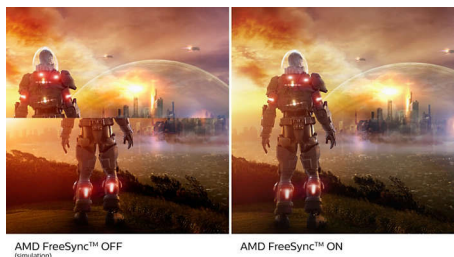

Εξαιρετικά ομαλό gaming

Η αστάθεια παιχνιδιού και τα κατεστραμμένα καρέ δεν αρμολίζουν στο gaming. Με τη νέα οθόνη της Philips, ξεχάστε όλα τα παραπάνω. Παίξτε με σταθερή απόδοση και χωρίς σφάλματα σχεδόν σε οποιονδήποτε ρυθμό καρέ χάρη στην τεχνολογία AMD FreeSync™ και απολαύστε ομαλή και γρήγορη ανανέωση καθώς και εξαιρετικά γρήγορο χρόνο απόκρισης.

271E1SD/00