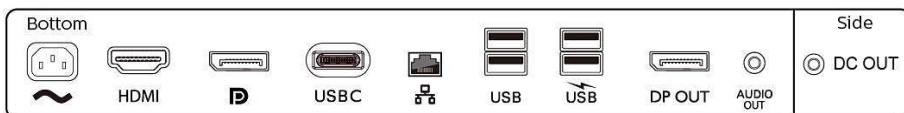

USB

- Napajanje: USB PD verzije 3.0
- USB-C s maks. napajanjem: Do 65 W (5 V / 3 A, 9V / 3 A, 10V / 3 A, 12 V / 3 A, 15 V / 3 A, 20 V / 3,25 A)
- USB-C na USB-A: Videozapisi, podaci
- USB-C na USB-C: Video (DP Alt način rada), podatkovni, napajanje

Praktičnost

- Ugrađeni zvučnici: 2 W x 2
- Kompatibilnost za Plug & Play: DDC/CI, Mac OS X, sRGB, Windows 10 / 8.1 / 8 / 7
- Praktične značajke: SmartImage, Ulaz, PowerSensor, Izbornik, Uključeno/isključeno
- OSD jezici: Portugalski (Brazil), Češki, Nizozemski, Engleski, Finski, Francuski, Njemački, Grčki, Mađarski, Talijanski, Japanski, Korejski, Poljski, Portugalski, Ruski, Pojednostavljeni kineski, Španjolski, Švedski, Tradicionalni kineski, Turski, Ukrajinski
- Dodatne pogodnosti: Kensington brava, VESA stalak (100 x 100 mm)
- Upravljački softver: SmartControl
- Ugrađena web-kamera: Skočna FHD kamera s 2 megapiksela s mikrofonom i LED indikatorom (za Windows 10 Hello)

Postavljen uz zid

- Regulator visine: 150 mm
- Zakretanje: 90°
- Zakretanje: -175/175 stupanj
- Nagib: -5/30 stupanj