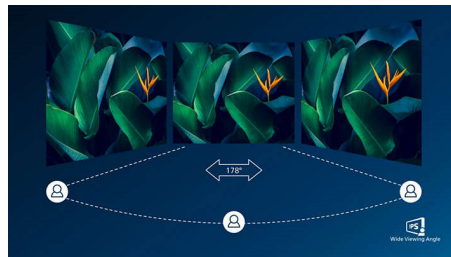

Velika brzina prijenosa podataka

Velika brzina prijenosa podataka USB 3.2

Ugrađeni RJ-45 Ethernet

Ugrađeni RJ-45 Ethernet pruža zaštitu podataka

Tehnologija IPS

IPS zasloni koriste naprednu tehnologiju koja omogućava izuzetno širok kut gledanja od 178/178 stupnjeva, što znači da se zaslon može gledati iz gotovo bilo kojeg kuta – čak i kada se koristi način rada zakretanja 90 stupnjeva! Za razliku od standardnih zaslona, IPS zasloni pružaju nevjerojatno čistu sliku živopisnih boja, što ih čini idealnima za prikaz fotografija, filmova i pretraživanje interneta, ali i za profesionalne primjene koje zahtijevaju preciznost boja i dosljednu svjetlinu u svakom trenutku.