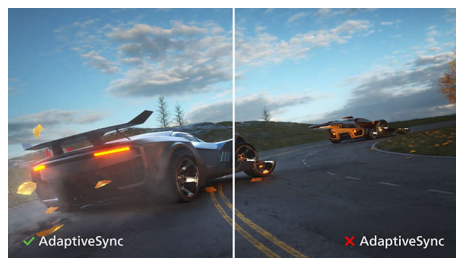

Tehnologija Adaptive-Sync

Gejming ne treba da uključuje izbor između seckanja i izgubljenih kadrova. Dobićete glatke performanse bez artefakata na praktično svakoj brzini kadrova uz tehnologiju Adaptive-Sync, brzo i glatko osvežavanje i munjevito vreme odziva.