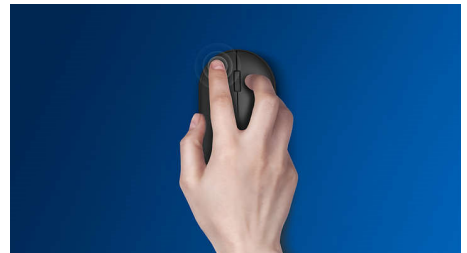

按键能承受数百万次击键

按键能承受数百万次击键, 经久耐用

发行日期 2024-04-27

版本: 3.0.1

EAN: 69 51613 91690 2

© 2024 Koninklijke Philips N.V.
保留所有权利。

规格如有更改, 恕不另行通知。所有商标是 Koninklijke Philips N.V. 或它们各自所有者的财产。

www.philips.com