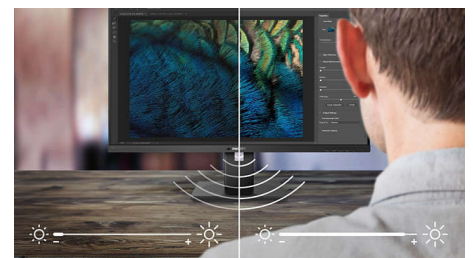

PowerSensor

PowerSensor ist ein integrierter Sensor, der durch das Aussenden und Empfangen unbedenklicher Infrarotsignale erkennt, ob sich der Benutzer in der Nähe des Geräts aufhält, und automatisch die Bildschirmhelligkeit reduziert, wenn der Benutzer sich vom Schreibtisch entfernt. So wird der Energieverbrauch um bis zu 75 % gesenkt und die Monitorlebensdauer verlängert.