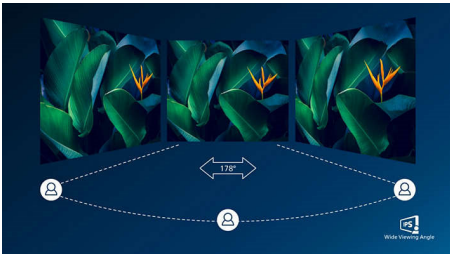

Für Nachhaltigkeit entwickelt

- LightSensor für perfekte Helligkeit bei minimalem Stromverbrauch
- PowerSensor spart bis zu 75 % Energie

PHILIPS

Besonderheiten

USB-C-Dockingstation mit RJ45

Vereinfachen Sie Verbindungen Ihrer Peripheriegeräte vom Monitor bis zum PC dank einer Ein-Kabel-Kopplung mit USB-C-Anschluss, einschließlich Netzwerken, einem hochauflösenden Videoausgang von PC zu Monitor und Surfen im Internet ohne zusätzliches Netzkabel sowie ohne LAN-Anschluss Ihres Notebooks. Die RJ45-Verbindung über USB-C bietet bei Bedarf eine schnelle und sichere Verbindung. Dank schnellster Geschwindigkeiten gelingt eine blitzschnelle Datenübertragung zwischen Festplatte und PC. Außerdem ermöglicht Ihnen USB-C, Ihr Notebook ohne weiteres Stromkabel mit Strom vom Monitor zu betreiben und aufzuladen.

IPS-Technologie

IPS-Monitore verwenden eine fortschrittliche Technologie, die für einen besonders großen Blickwinkel von 178/178 Grad sorgt und es so ermöglicht, Inhalte auf dem Monitor aus nahezu jedem Winkel zu sehen – selbst im 90-Grad-Schwenkmodus! Im Gegensatz zur standardmäßigen TN-Technologie erhalten Sie mit IPS herausragend scharfe Bilder mit lebendigen Farben. Dadurch eignet sich die Technologie nicht nur ideal für Fotos, Filme und Internet, sondern auch für professionelle Anwendungen mit hohen Anforderungen an Farbtreue und Farbkonsistenz.

DisplayPort-Ausgang

Mit dem DisplayPort-Ausgang können Sie mehrere hochauflösende Bildschirme mit nur einem Kabel über Ihr Hauptdisplay an Ihren PC anschließen. Durch die Reihenschaltung mehrerer Bildschirme erhalten Sie einen übersichtlichen Desktop ohne überflüssige Kabel.