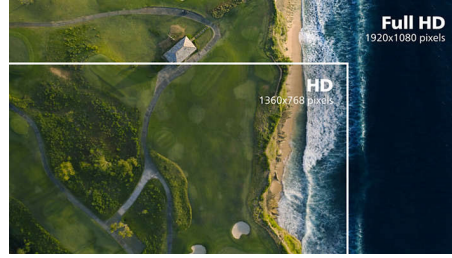

Ekran 16:9 Full HD

Jakość obrazu ma znaczenie. Zwykłe monitory zapewniają pewien poziom jakości, jednak Ty z pewnością oczekujesz więcej. Ten monitor oferuje ulepszoną rozdzielczość Full HD 1920 x 1080. Rozdzielczość Full HD zapewnia wyrazistość detali, co w połączeniu z wysokim poziomem jasności, niewiarygodnym kontrastem i naturalnymi kolorami powoduje, że obraz zachwyca realizmem.