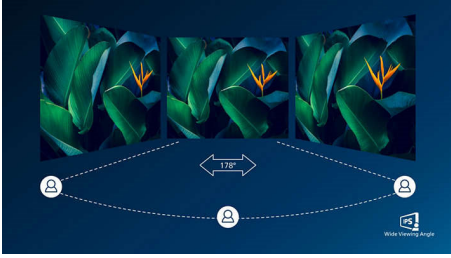

Co dzień bardziej ekologicznie

- Ekologiczny wyświetlacz, nie zawiera rtęci
- Materiały przyjazne dla środowiska spełniające najważniejsze międzynarodowe normy

Doskonała jakość obrazu

- SmartContrast zapewnia głęboką czerń i większe bogactwo szczegółów
- Ekran 16:9 Full HD zapewnia doskonałą szczegółowość
- Technologia LED IPS zapewnia szeroki kąt widzenia oraz dokładność obrazu i barw
- Wspaniały, duży monitor o przekątnej 80 cm (31,5")
- Tryb gry SmartImage zoptymalizowany do potrzeb graczy
- Płynna gra bez wysiłku dzięki technologii AMD FreeSync™

PHILIPS

Zalety

Technologia IPS

Monitory IPS wykorzystują zaawansowaną technologię, która zapewnia bardzo szeroki kąt widzenia wynoszący 178/178 stopni, co umożliwia oglądanie obrazu pod niemal każdym kątem. W przeciwieństwie do standardowych paneli TN monitory IPS oferują niezwykle wyrazisty obraz i żywe kolory. Dzięki temu idealnie nadają się nie tylko do wyświetlania zdjęć i filmów czy przeglądania Internetu, ale również świetnie sprawdzają się w zastosowaniach profesjonalnych, wymagających dokładności oddawania kolorów i stałej jasności przez cały czas.