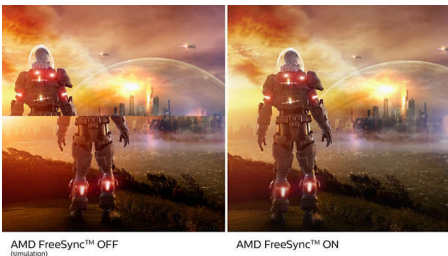

Wysoki komfort grania

Granie nie powinno wymagać wyboru między niestabilnym przebiegiem rozgrywki a niepełnymi klatkami. Z nowym monitorem firmy Philips ten problem odchodzi w zapomnienie. Dzięki technologii AMD FreeSync™ możesz cieszyć się płynnym obrazem bez zniekształceń przy praktycznie dowolnej liczbie klatek na sekundę i ekstremalnie szybkim czasem reakcji.