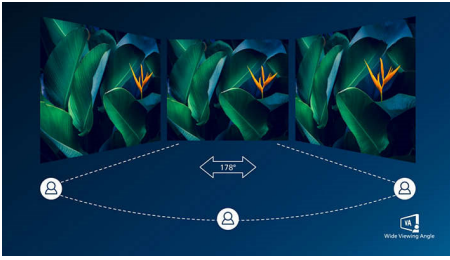

LCD monitor
V Line 27" (68,6 cm), 1920 x 1080 (Full HD)

Hlavné prvky

Displej VA

Displej VA LED značky Philips využíva pokročilú multidoménovú technológiu vertikálneho vyrovnania, ktorá dosahuje super vysoké pomery statického kontrastu pre mimoriadne živý a jasný obraz. Bez problémov zvládne bežné kancelárske využitie a okrem toho je vhodný najmä na prezeranie fotografií, prehliadanie webu, sledovanie filmov, hranie hier a používanie náročných grafických aplikácií. Jeho optimalizovaná technológia správy pixelov poskytuje mimoriadne široký zorný uhol 178/178 stupňov a ostrý obraz.