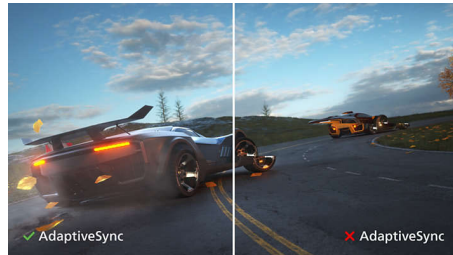

Technológia Adaptive-Sync

Hráči sa pri hraní zvykli stretávať so sekaním a zamrzaním obrazu. Technológia Adaptive-Sync zabezpečuje plynulé rýchle obnovenie obrazu a mimoriadne rýchly čas odozvy – to všetko je zárukou plynulého výkonu bez akýchkoľvek artefaktov pri prakticky akejkoľvek rýchlosti zobrazovania snímok.

272V8LA/01