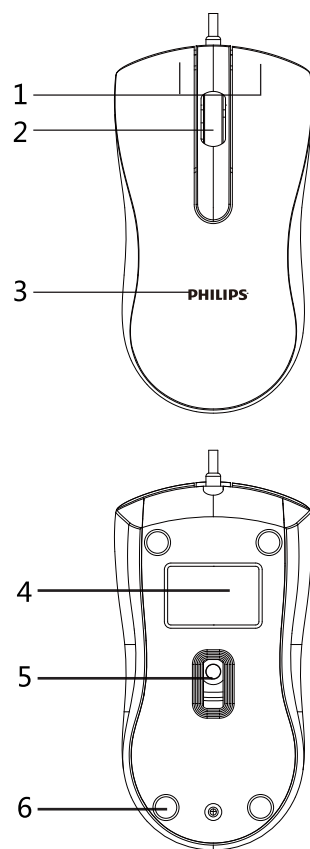

SPK7101P 有线鼠标

使用说明书 中文

正面1

正面2

功能概述

- 1.左、右键单击按钮
- 2.上下方向滚动
- 3.产品丝印LOGO
- 4.底部标签
- 5.底部传感器
- 6.防滑耐磨脚贴

正面3

copyright:2016 KoninklijkePhilips N.V.保留所有权利。
规格如有变更，恕不另行通知。飞利浦商标及飞利浦盾形徽章均是KoninklijkePhilips N.V.的注册商标，由其授权许可的公司方可使用