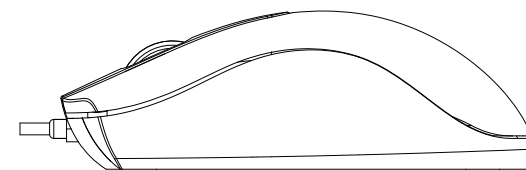

SPK7101P 有线鼠标

使用说明书 中文

正面1

正面2

功能概述

- 1.左、右键单击按钮
- 2.上下方向滚动
- 3.产品丝印LOGO
- 4.底部标签
- 5.底部传感器
- 6.防滑耐磨脚贴

正面3

copyright:2016 KoninklijkePhilips N.V.保留所有权利。
规格如有变更，恕不另行通知。飞利浦商标及飞利浦盾形徽章均是KoninklijkePhilips N.V.的注册商标，由其授权许可的公司方可使用