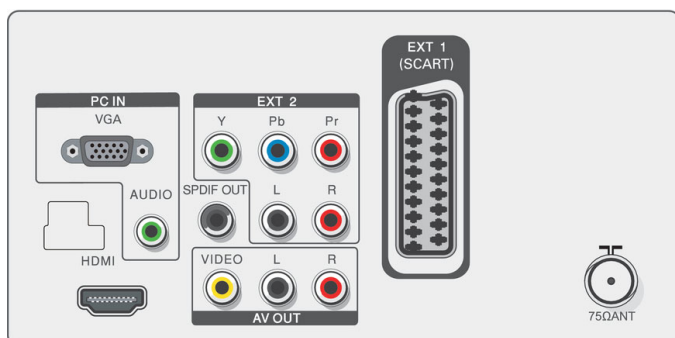

Zoom 1, Zoom 2

- Smart-Modus: Film, Individuell, Lebhaft, Standard, Eco
- SmartSound: Musik, Sprache, Individuell
- Videotext: 1000 Seiten Smart Text

Tuner/Empfang/Übertragung

- Antenneneingang: 75 Ohm koaxial (IEC75)
- TV-System: PAL I, PAL B/G, PAL D/K, SECAM B/G, SECAM D/K, SECAM L/L'
- Videowiedergabe: NTSC, Secam, PAL
- Tuner-Display: PLL
- Digitales Fernsehen: DVB-T*
- Frequenzbänder: Hyperband, S-Kanal, UHF, VHF

Anschlüsse

- Signal-Eingang: VGA (Analog), HDMI, PC-Audio-Eingang
- Ext 1: SCART-Eingang
- Ext 2: YPbPr-Eingang, Linker/rechter Audio-Eingang
- Ext 3: FBAS-Ausgang, Linker/rechter Audio-Ausgang
- Weitere Anschlüsse: Common Interface, FBAS-Eingang, Linker/rechter Audio-Eingang, USB-Anschluss, SP-DIF-Ausgang (koaxial)

Leistung

- Eingeschaltet: 31 W (Normalmodus)
- Modus Aus: < 0,3 W
- Umgebungstemperatur: 0 °C bis 40 °C
- Netzstrom: 100 bis 240 V, 50/60 Hz

Abmessungen

- Produkt mit Standfuß (in mm): 382 x 528 x 176 mm
- Produkt ohne Standfuß (in mm): 347 x 528 x 65 mm
- Verpackung in mm (B x H x T): 451 x 620 x 160 mm

Gewicht

- Produkt mit Standfuß (in kg): 4,6 kg
- Produkt ohne Standfuß (in kg): 4,5 kg
- Produkt mit Verpackung (in kg): 6,5 kg

Zubehör

- Mitgeliefertes Zubehör: Tischfuß, Netzkabel, Kurzanleitung, Bedienungsanleitung,

Fernbedienung, Batterien für Fernbedienung

Ausstellungsdatum
2022-05-17

Version: 3.0.5

12 NC: 8670 000 55014
EAN: 87 12581 49406 3

© 2022 Koninklijke Philips N.V.
Alle Rechte vorbehalten.

Technische Daten können ohne vorherige Ankündigung geändert werden. Die Marken sind Eigentum von Koninklijke Philips N.V. oder der jeweiligen Firmen.

www.philips.com