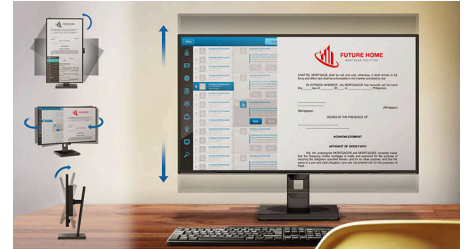

HDMI Ready

Een HDMI Ready apparaat bevat alle benodigde hardware voor High-Definition Multimedia Interface-invoer (HDMI). Een HDMI-kabel zorgt

voor hoogwaardige digitale video- en audiosignalen die allemaal door één kabel worden verzonden van een PC of een willekeurig aantal AV-bronnen (zoals set-top boxes, DVD-spelers, A/V-ontvangers en videocamera's).

SmartErgoBase

De SmartErgoBase-monitorvoet biedt ergonomisch kijkcomfort en kabelbeheer. De voet kan in verschillende hoeken worden gedraaid en gekanteld voor maximaal comfort. De in hoogte verstelbare standaard zorgt voor een optimale kijkhoogte om de fysieke ongemakken van een lange werkdag te verminderen. Het kabelbeheersysteem voorkomt dat kabels in de knoop raken, zodat uw werkplek er netjes en professioneel uitziet.