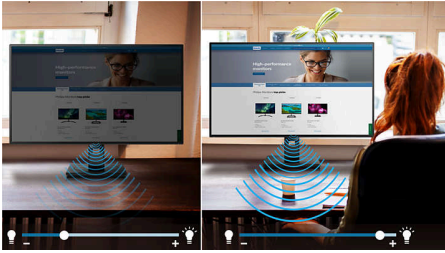

HDMI Ready

Een HDMI Ready apparaat bevat alle benodigde hardware voor High-Definition Multimedia Interface-invoer (HDMI). Een HDMI-kabel zorgt

voor hoogwaardige digitale video- en audiosignalen die allemaal door één kabel worden verzonden van een PC of een willekeurig aantal AV-bronnen (zoals set-top boxes, DVD-spelers, A/V-ontvangers en videocamera's).

SmartErgoBase

De SmartErgoBase-monitorvoet biedt ergonomisch kijkcomfort en kabelbeheer. De voet kan in verschillende hoeken worden gedraaid en gekanteld voor maximaal comfort. De in hoogte verstelbare standaard zorgt voor een optimale kijkhoogte om de fysieke ongemakken van een lange werkdag te verminderen. Het kabelbeheersysteem voorkomt dat kabels in de knoop raken, zodat uw werkplek er netjes en professioneel uitziet.

PowerSensor

PowerSensor is een ingebouwde 'personensensor' die onschadelijke infraroodsignalen uitzendt en ontvangt om te bepalen of de gebruiker aanwezig is. Zodra de gebruiker wegloopt van het bureau, wordt de helderheid van de monitor verlaagd. De energiekosten worden zo met meer dan 70 procent verlaagd en de levensduur van de monitor wordt verlengd.