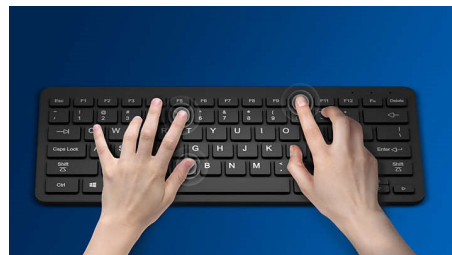

Dizajn so štíhlym profilom

Dizajn so štíhlym profilom bude vyzerat' skvelo na vašom stole

Plynulé optické sledovanie

Optické sledovanie s vysokým rozlíšením na bezproblémové ovládanie

Pohodlná ergonomická konštrukcia

Pohodlný ergonomický dizajn, vďaka ktorému myš skvele padne do ruky

Dizajn myši vhodný do oboch rúk

Tvar vhodný do oboch rúk dobre padne do ľavej aj pravej ruky

SPT6324B/01

Odolnosť pri stláčaní kláves

Odolné klávesy vydržia milióny stlačení