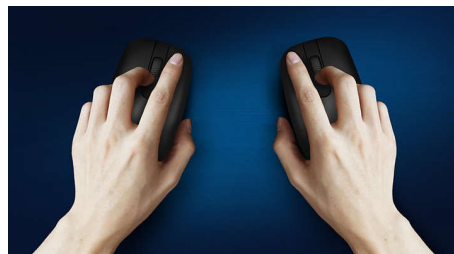

Dizajn so štíhlym profilom

Dizajn so štíhlym profilom bude vyzerat' skvelo na vašom stole

Plynulé optické sledovanie

Optické sledovanie s vysokým rozlíšením na bezproblémové ovládanie

Pohodlná ergonomická konštrukcia

Pohodlný ergonomický dizajn, vďaka ktorému myš skvele padne do ruky

Dizajn myši vhodný do oboch rúk

Tvar vhodný do oboch rúk dobre padne do ľavej aj pravej ruky

SPT6324B/01

Odolnosť pri stláčaní kláves

Odolné klávesy vydržia milióny stlačení