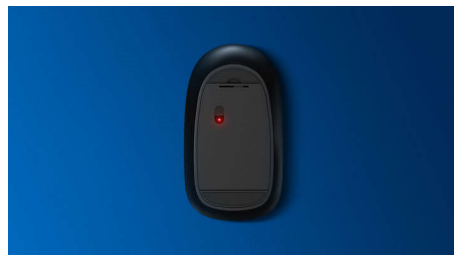

PHILIPS

Súprava klávesnice a myši
3 tlačidlá 2,4 GHz bezdrôtová myš, Optický snímač

Hlavné prvky

Známe rozloženie klávesnice

Známe rozloženie pre jednoduché písanie

Tiché písanie

Nízko profilové klávesy pre pohodlné tiché písanie

Dizajn so štíhlym profilom

Dizajn so štíhlym profilom bude vyzerat' skvelo na vašom stole

Plynulé optické sledovanie

Optické sledovanie s vysokým rozlíšením na bezproblémové ovládanie

Pohodlná ergonomická konštrukcia