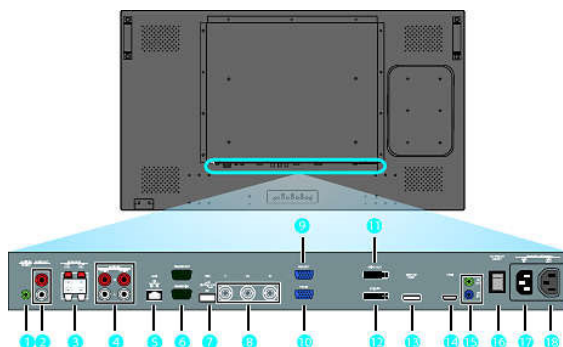

- 75 Hz, 800 x 600 a 56, 60, 72, 75 Hz, 1024 x 768, 60 Hz, 1280 x 768, 60 Hz, 1280 x 800, 60 Hz, 1280 x 1024, 60 Hz, 1360 x 768, 60 Hz, 1366 x 768, 60 Hz, 1440 x 900, 60 Hz, 1600 x 1200, 60 Hz, 1920 x 1080, 60 Hz, 1920 x 1200, 60 Hz
- Formatos de vídeo: 480i, 60 Hz, 480p, 60 Hz, 576p, 50 Hz, 576i, 50 Hz, 720p, 50, 60 Hz, 1080i, 50, 60 Hz, 1080p, 50, 60 Hz

Dimensiones

- Grosor del bisel: 20 mm
- Anchura del dispositivo: 1080 mm
- Peso del producto: 29 kg
- Altura del dispositivo: 625,2 mm
- Profundidad del dispositivo: 127 mm
- Anchura del dispositivo (pulgadas): 41,6 pulgada
- Altura del dispositivo (pulgadas): 23,0 pulgada
- Sistema de montaje en pared: 200 x 400 mm
- Profundidad del dispositivo (pulgadas): 5,1 pulgada
- Peso del producto (lb): 63,9 libras

Condiciones de funcionamiento

- Rango de temperatura (funcionamiento): 0 - 40 °C
- MTBF: 60.000 hora(s)
- Humedad relativa: 5 - 90 %

Accesorios

- Accesorios incluidos: Mando a distancia, Pilas para mando a distancia, Cable de alimentación de CA, Cable VGA, Manual de usuario en CD-ROM, Guía de inicio rápido
- Accesorios opcionales: Soporte para la mesa

Varios

- Idiomas de visualización en pantalla: Inglés, Francés, Alemán, Italiano, Polaco, Turco, Ruso, Chino simplificado
- Garantía: Garantía mundial de 3 años
- Aprobación de regulaciones: CE, FCC Clase B, UL/cUL, CCC, RoHS

Dimensiones del embalaje

- EAN: 87 12581 65062 9
- Número de productos incluidos: 1
- Tipo de embalaje: Cartón

Fecha de emisión
2024-04-11

Versión: 4.8.1

EAN: 87 12581 65062 9

© 2024 Koninklijke Philips N.V.
Todos los derechos reservados.

Las especificaciones están sujetas a cambios sin previo aviso. Las marcas registradas son propiedad de Koninklijke Philips N.V. o de sus propietarios respectivos.

www.philips.com