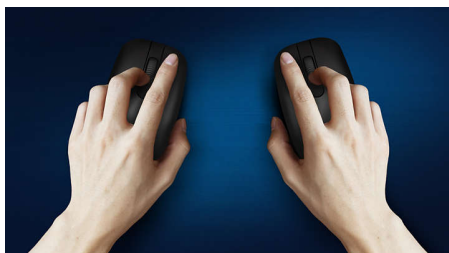

Design de souris ambidextre

Une forme ambidextre agréable pour les mains droites ou gauches