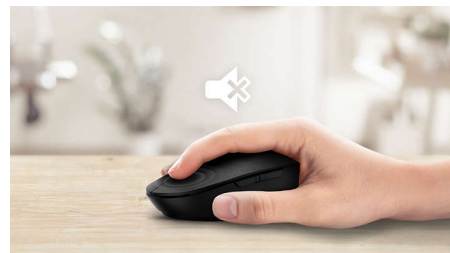

Réduction des bruits de clic

Réduction des bruits de clic, pour une utilisation discrète et agréable