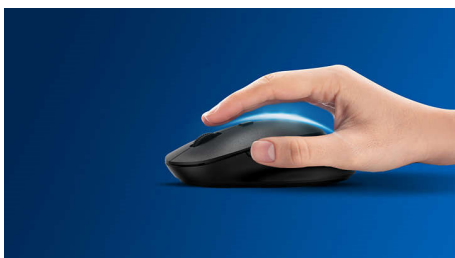

Philips 400 Series
Žična miška

6 gumbov

Kabel USB
Optični senzor
Ergonomska zasnova

SPK7444

Zasnovano za vaš način dela

Priročna, udobna in elegantna miška, ki se prilega vaši dlani in jo zlahka spravite v torbo, z enostavnim upravljanjem kabla in optičnim senzorjem, ki ji omogoča delovanje na skoraj vsaki podlagi.

Plug & Play

- Enostavna povezava s kablom USB za takojšnjo uporabo

Philipsova zanesljivost

- Gumbi za več milijonov klikov za dolgotrajno delovanje

Udobno natančno upravljanje

- Udobna ergonomska zasnova miške daje odličen občutek
- Optično sledenje visoke ločljivosti za gladko upravljanje

PHILIPS

Značilnosti

Gladko optično sledenje

Optično sledenje visoke ločljivosti za gladko upravljanje

Gumbi za več milijonov klikov

Gumbi za več milijonov klikov za dolgotrajno delovanje

Udobna ergonomska zasnova