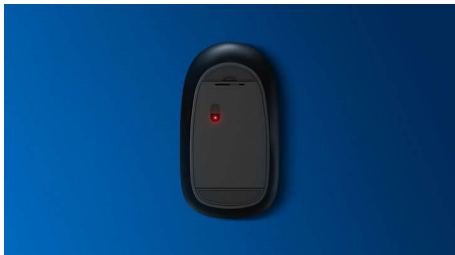

Philips 400 Series
Žična miška

6 gumbov

Kabel USB
Optični senzor
Ergonomska zasnova

SPK7444

Zasnovano za vaš način dela

Priročna, udobna in elegantna miška, ki se prilega vaši dlani in jo zlahka spravite v torbo, z enostavnim upravljanjem kabla in optičnim senzorjem, ki ji omogoča delovanje na skoraj vsaki podlagi.

Plug & Play

- Enostavna povezava s kablom USB za takojšnjo uporabo

Philipsova zanesljivost

- Gumbi za več milijonov klikov za dolgotrajno delovanje

Udobno natančno upravljanje

- Udobna ergonomska zasnova miške daje odličen občutek
- Optično sledenje visoke ločljivosti za gladko upravljanje

PHILIPS

Značilnosti

Gladko optično sledenje

Optično sledenje visoke ločljivosti za gladko upravljanje

Gumbi za več milijonov klikov

Gumbi za več milijonov klikov za dolgotrajno delovanje

Udobna ergonomska zasnova