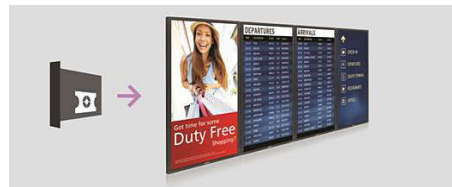

OPS-inzetstuk

U maakt van uw display in een handomdraai een alles-in-één oplossing voor digitale signalering en creëert zo een displaynetwerk dat verbonden, intelligent en veilig is. Open Pluggable Specification (OPS) is een industriestandaard sleuf waarop u een OPS-

compatibele mediaspeler kunt aansluiten. Met deze oplossing zonder kabels kunt u uw hardware op elk gewenst moment installeren, gebruiken en onderhouden.