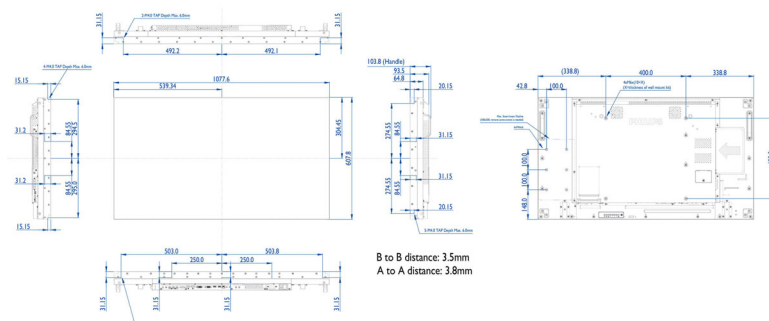

Afmetingen

- Randdikte: 3,5 mm
- Breedte van het apparaat: 1077,6 mm
- Gewicht van het product: 21,6 kg
- Hoogte van het apparaat: 607,8 mm
- Diepte van het apparaat: 103,8 mm
- Breedte van het apparaat (inch): 42,4 inch
- Hoogte van het apparaat (inch): 23,9 inch
- Geschikt voor wandmontage: 400 x 400 mm, M6
- Diepte van het apparaat (inch): 4,1 inch
- Randbreedte: Boven/links: 2,35 mm, onder/rechts: 1,25 mm
- Gewicht van het product (lb): 47,6 lb

Voorwaarden voor een goede werking

- Hoogte: 0 ~ 3000 m
- Temperatuurbereik (in bedrijf): 0 ~ 40 °C
- MTBF: 50.000 uur
- Relatieve vochtigheid: 20 ~ 80 %
- Temperatuurbereik (opslag): -20 ~ 60 °C

Accessoires

- Meegeleverde accessoires: Afstandsbediening, Batterijen voor afstandsbediening, AC-netsnoer, RS232-kabel, Gebruiksaanwijzing op CD-ROM, Snelstartgids, Randbevestigingspinnen, Randbevestigingsplaten, DVI-D-kabel
- Optionele accessoires: Randafwerkingspakket, ColourCalibrationKit (CCK4602), HDBaseT OPS-ontvanger (CRD25), IR-lichtsensor (CRA41)

Diversen

- Taalversies in beeldschermmenu: Arabisch, Vereenvoudigd Chinees, Traditioneel Chinees, Engels, Frans, Duits, Italiaans, Japans, Pools,

Publicatiedatum
2024-03-29

Versie: 1.0.1

EAN: 87 12581 73562 3

© 2024 Koninklijke Philips N.V.
Alle rechten voorbehouden.

Specificaties kunnen zonder voorafgaande kennisgeving worden gewijzigd. Handelsmerken zijn het eigendom van Koninklijke Philips N.V. en hun respectieve eigenaren.

www.philips.com