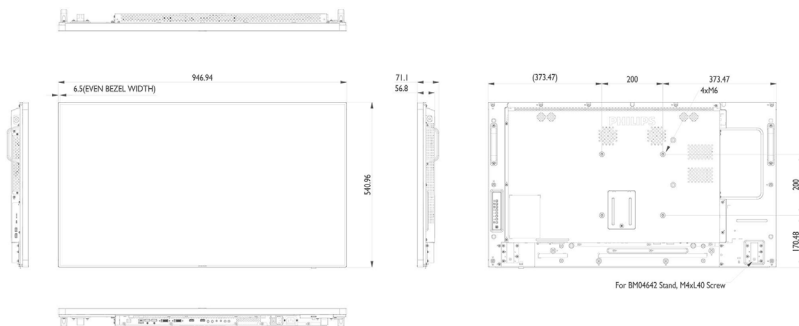

Prevádzkové podmienky

- Nadmorská výška: 0 – 3000 m
- Rozsah teploty (prevádzkový): 0 – 40 °C
- MTBF: 60 000 hodina(y)
- Relatívna vlhkosť: 20 – 80 %
- Rozsah teploty (uskladnenia): -20 – 60 °C

Multimediálne aplikácie

- Prehrávanie videa z USB: MKV, MP4, MPG, VOB, 3GP, AVI, DAT, FLV, MOV, TS, WEBM
- Prehrávanie obrázkov z USB: BMP, GIF, JPEG, JPG, PNG
- Prehrávanie zvuku z USB: AAC, M4A, MP3, WMA, MP1, MP2

Integrovaný prehrávač

- CPU: Osemjadrový procesor Cortex A53 1,5 GHz
- GPU: PowerVR SGX6110

- Pamäť: 2 GB DDR3
- Skladovanie: 16 GB EMMC

Príslušenstvo

- Dodávané príslušenstvo: Diaľkové ovládanie, Batérie pre diaľkové ovládanie, Stručná príručka spustenia, Napájací kábel striedavého prúdu (AC), RS232 kábel
- Zahnuté príslušenstvo: Súprava na zarovnanie okrajov (1) – 2-dielna, Súprava na zarovnanie okrajov (2) – 1-dielna, Návod s logom, Logo Philips (1x), Kridlová skrutka (8 ks), Dlhý kábel RS232 na zretáženie
- Stojan: BM04642/00 (voliteľné)

Rozličné

- Jazyky ponuky na obrazovke: Angličtina, Francúzština, Nemčina, Španielčina, Poľština, Turečtina, Ruština, Taliančina, Zjednodušená čínština, Tradičná čínština, Arabčina, Japončina, Dánčina, Holandčina, Fínčina, Nórcina, Portugálčina, Švédčina
- Záruka: 3-ročná záruka
- Regulačné schválenia: CE, CCC, CB, CECP, UL/cUL, BSMI, EAC, EMF, EnergyStar 7.0, PSB, VCCI, FCC, Trieda A, PSE

Dátum vydania
2024-03-30

Verzia: 12.0.1

EAN: 87 12581 74215 7

© 2024 Koninklijke Philips N.V.
Všetky práva vyhradené.

Autor si vyhradzuje právo zmeny špecifikácií bez oznámenia. Ochranné známky sú majetkom Koninklijke Philips N.V. alebo ich príslušných vlastníkov.

www.philips.com